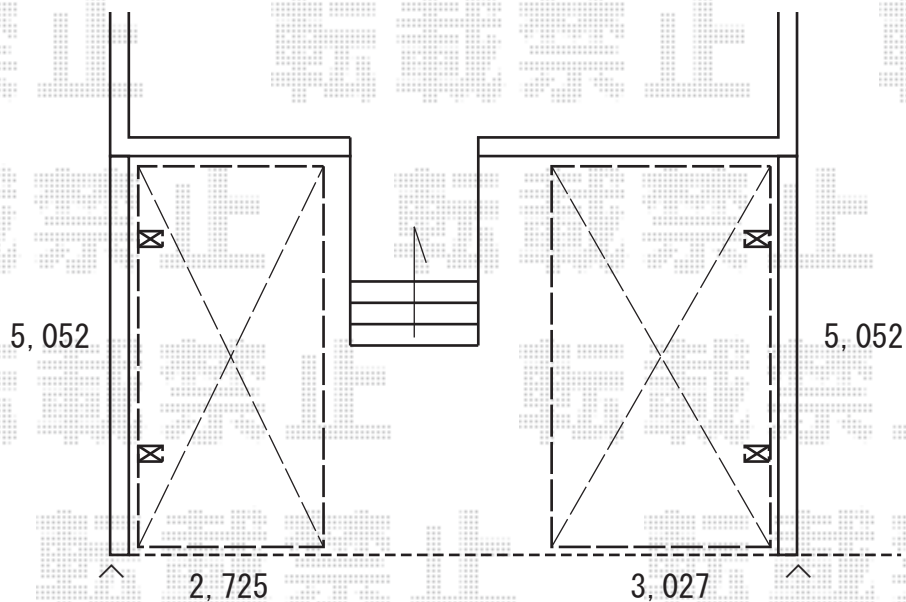

# カーポート 施工概略図

YKK AP 【A】 エフルージュグラン 積雪～20cm対応  
幅= 2,725mm  
奥行= 5,052mm  
色： ピュアシルバー  
屋根材： 熱線遮断ポリカーボネート(クリアマット)  
柱仕様： ハイルフ柱仕様 (有効高 約2,350mm)

YKK AP 【B】 エフルージュグラン 積雪～20cm対応  
幅= 3,027mm  
奥行= 5,052mm  
色： ピュアシルバー  
屋根材： 熱線遮断ポリカーボネート(クリアマット)  
柱仕様： ハイルフ柱仕様 (有効高 約2,350mm)