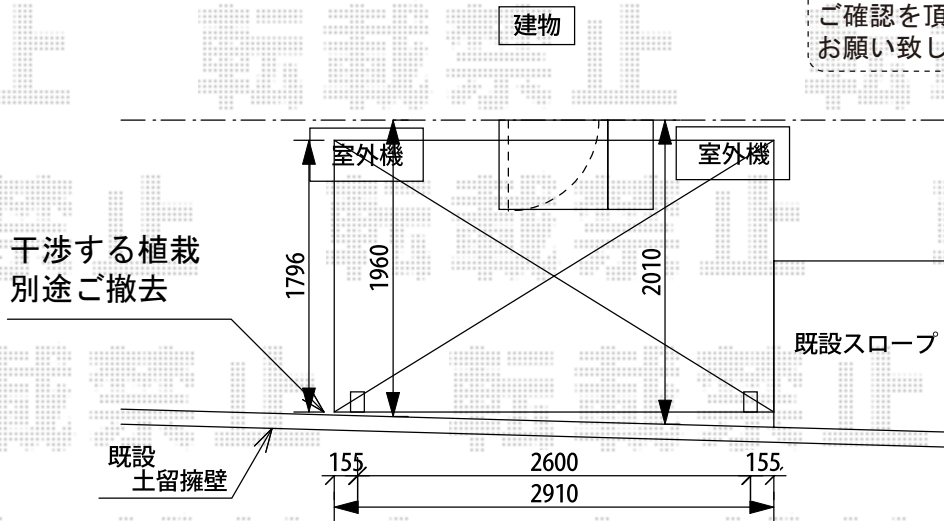

サイクルポート 施工概略図

LIXIL ネスカFミニ (フラットスタイル) 積雪~20cm対応
 幅= 1,796mm
 奥行= 2,911mm (4台~7台用)
 色: シャイングレー
 屋根材: 熱線吸収ポリカーボネート (クリアマットS・すりガラス調)
 柱仕様: ロング柱仕様 (有効高 約2,500mm)

※擁壁寄りで建物に平行で取付

施工に際して、設置位置のご確認を頂けますよう、
 お願い致します。