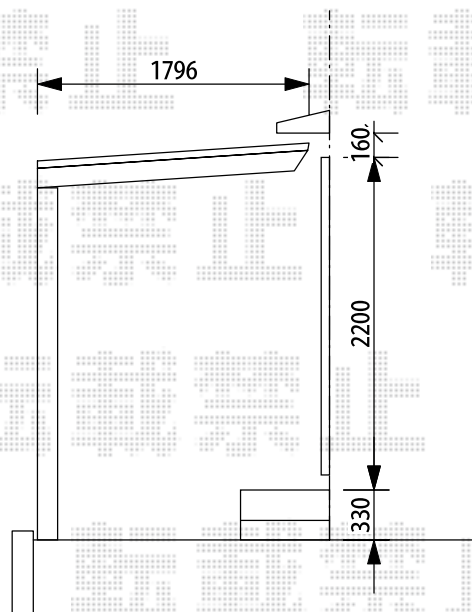

サイクルポート 施工概略図

LIXIL ネスカFミニ (フラットスタイル) 積雪~20cm対応
 幅= 1,796mm
 奥行= 2,911mm (4台~7台用)
 色: シャイングレー
 屋根材: 熱線吸収ポリカーボネート (クリアマットS・すりガラス調)
 柱仕様: ロング柱仕様 (有効高 約2,500mm)

※擁壁寄りで建物に平行で取付

施工に際して、設置位置のご確認を頂けますよう、
 お願い致します。