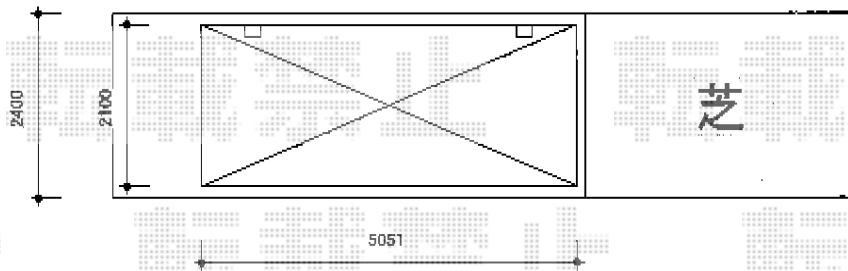

サイクルポート 施工概略図

タカショー アートポート ミニ 積雪～20cm対応
幅= 2,100mm
奥行= 5,051(6台～7台用)mm
色： ナチュラルパイン
屋根材： クリアマットポリカ
柱仕様： 標準柱仕様（有効高 約2,200mm）

建物

2020-3-701064

担当者

中島