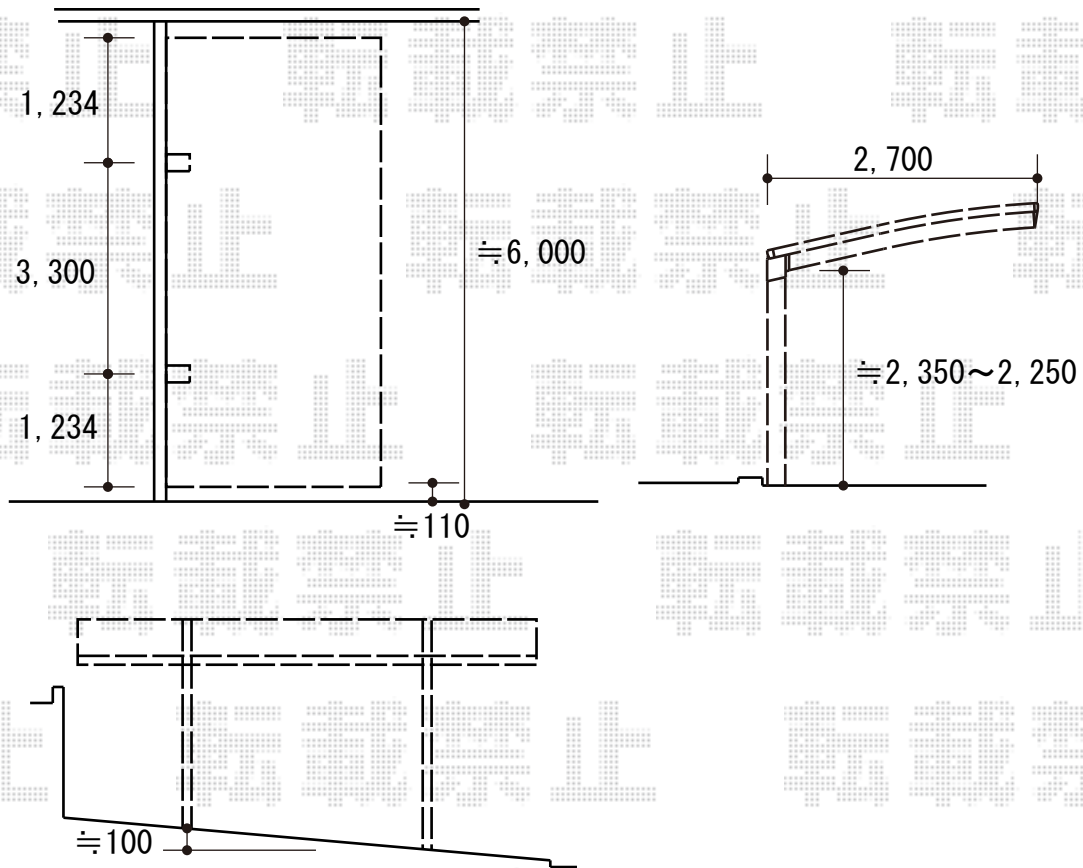

カーポート 施工概略図

YKK AP レイナポートグラン 積雪～20cm対応  
幅= 2,700mm  
奥行= 5,768mm  
色： ホワイト  
屋根材： 熱線遮断ポリカーボネート(クリアマット)  
柱仕様： ハイルーフ柱仕様 (有効高 約2,350mm)

2020-3-701140

担当者

伊野