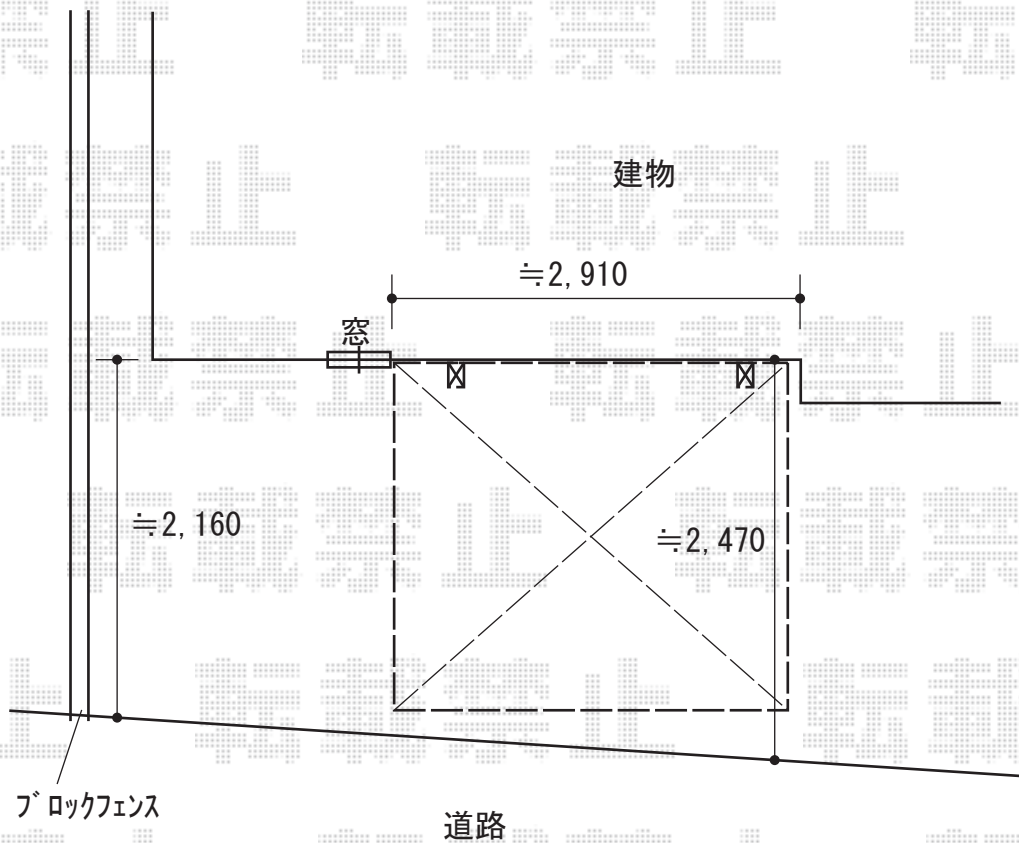

サイクルポート 施工概略図

Value Select プレシオスポーツ ミニ 積雪~20cm対応
幅= 2,100mm
奥行= 2,904mm(4台用)
色: ノーブルステン
屋根材: 熱線遮断ポリカーボネート (スカイブルーマット調)
柱仕様: 標準柱仕様 (有効高 約1,814mm)

2020-3-701158

担当者

中島