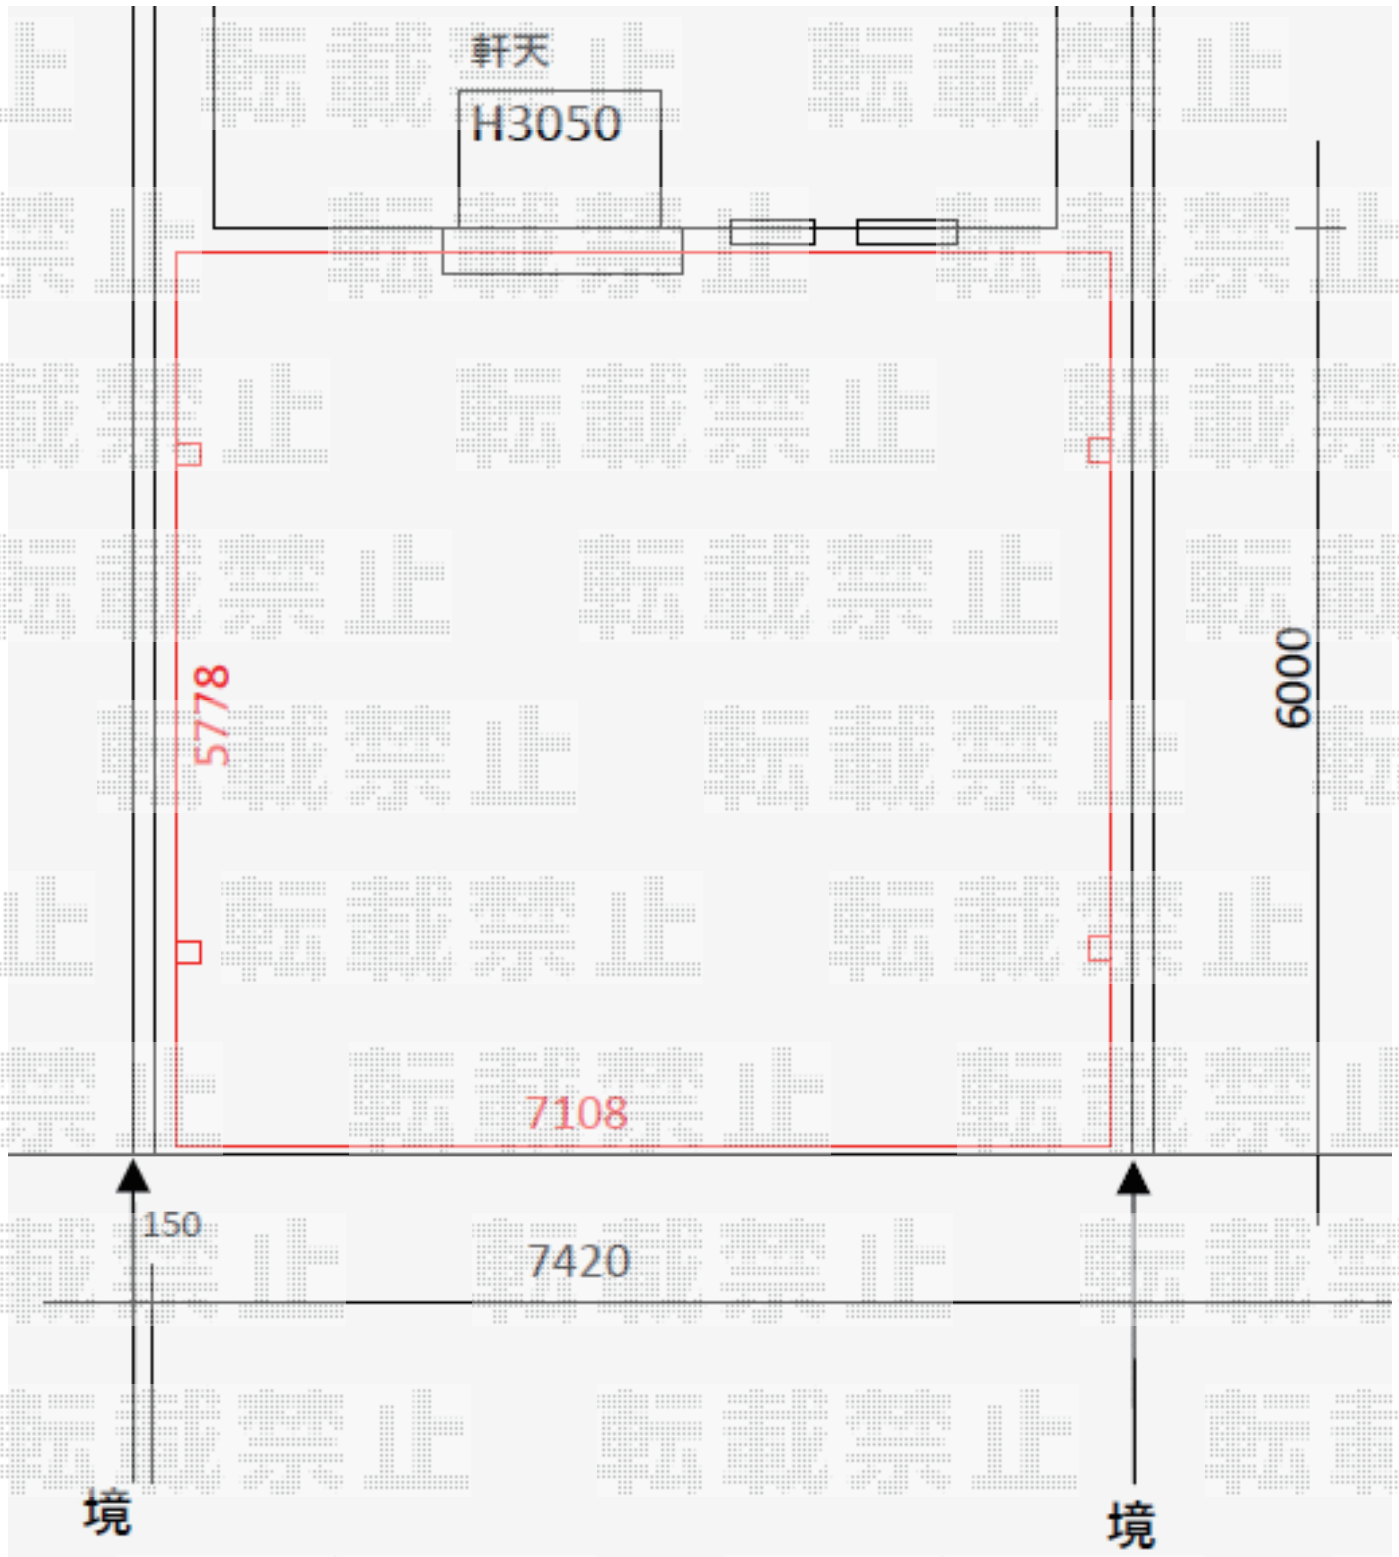

カーポート 施工概略図

YKK AP エフルージュ トリプル 積雪～20cm対応  
幅= 7,108mm  
奥行= 5,768mm  
色： ピュアシルバー  
屋根材： ポリカーボネート（トーマイマット/すりガラス調）  
柱仕様： ハイルーフ柱仕様（有効高 約2,350mm）

2020-3-701160

担当者

新西