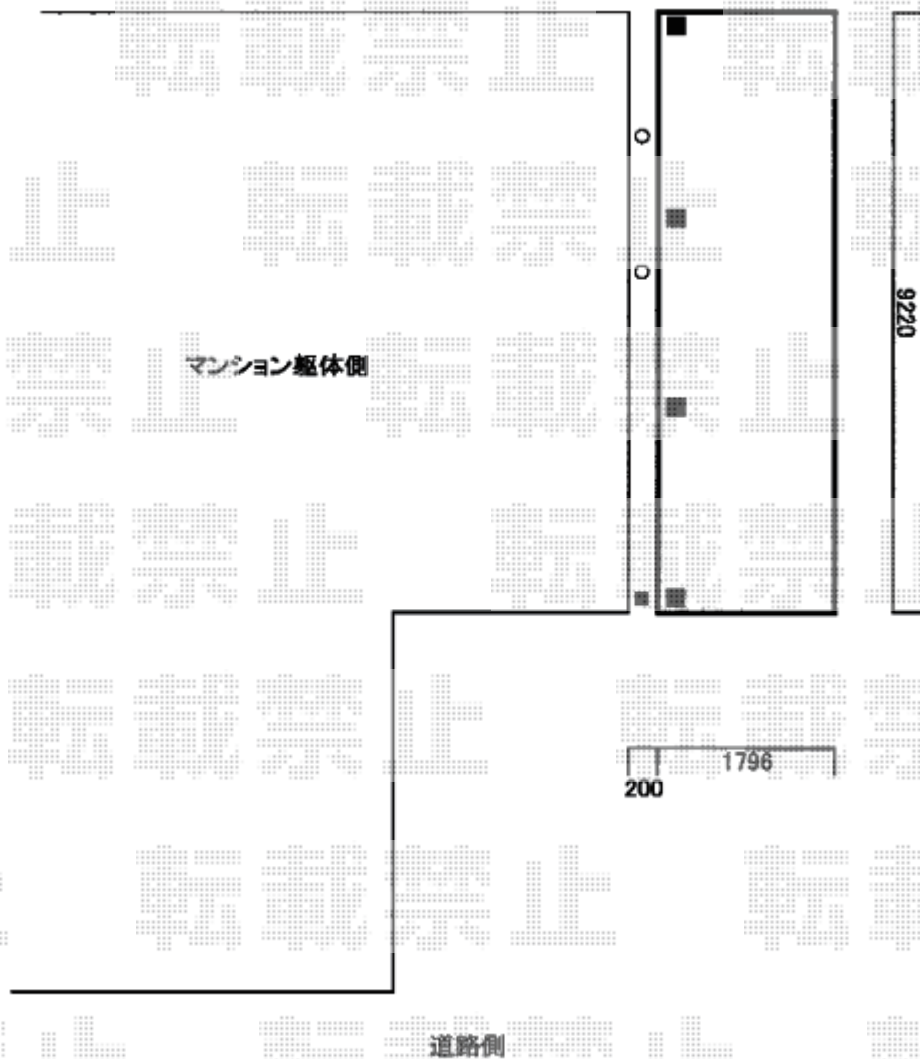

サイクルポート 施工概略図

LIXIL ネスカFミニ (フラットスタイル) 縦連棟 積雪~20cm対応
幅= 1,796mm
奥行= 9971mm (16台~24台用)
色: ナチュラルシルバー
屋根材: ポリカーボネート (クリアマット・すりガラス調)
柱仕様: 標準柱仕様 (有効高 約1,900mm)

2020-3-701215

担当者

中島