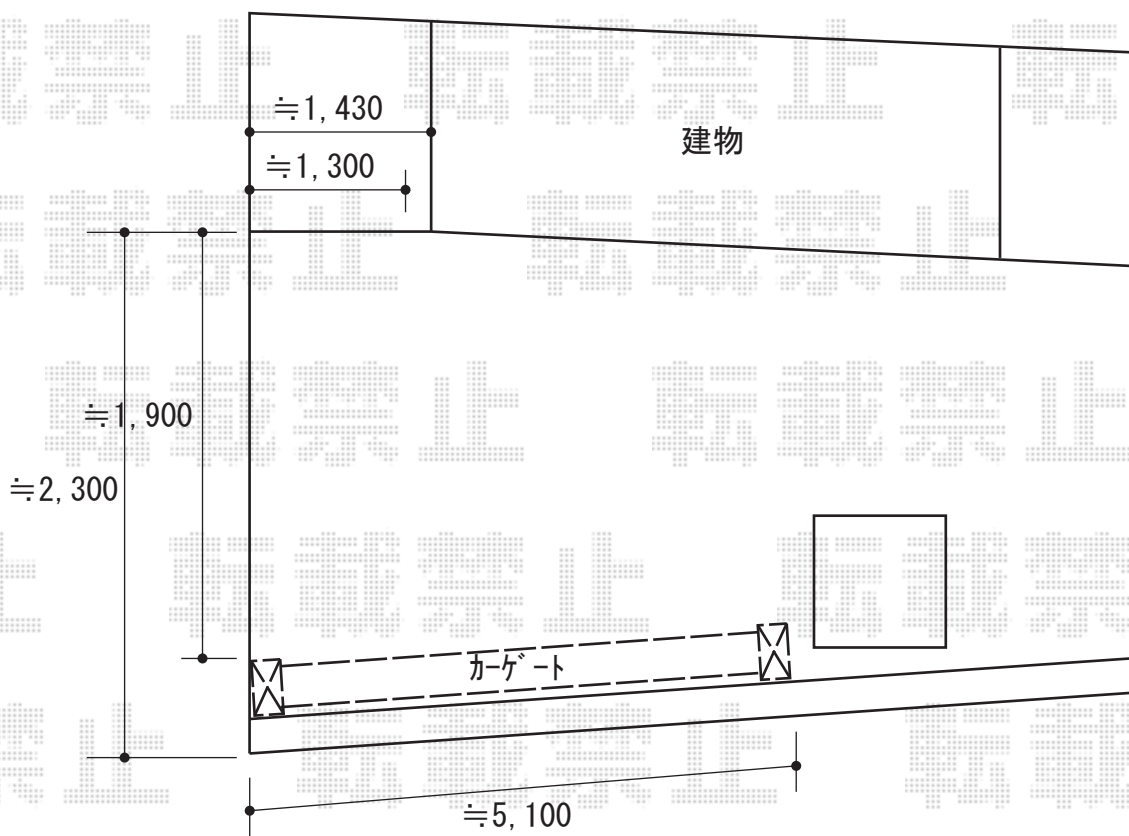

伸縮門扉 施工概略図

Value Select トリップゲートII 2型 スタンダード ノンレール 片開き 53S
開口幅= 5,237mm
全幅= 5,317mm
たたみ幅= 582mm
高さ= 1,210mm
色： ステンカラー
キャスター数： 3箇所
落棒数： 3本

2020-3-701220

担当者

中島