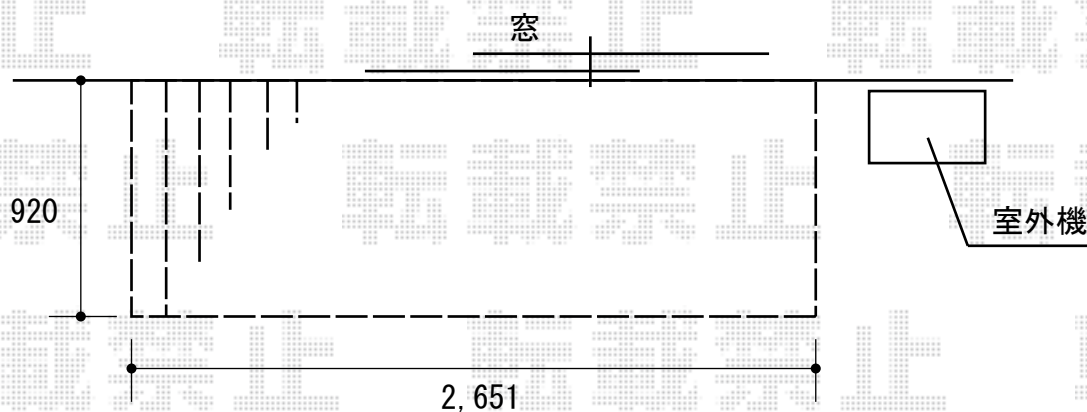

ウッドデッキ 施工概略図

YKK AP リウッドデッキ 200

間口= 1.5間 (2,651mm)

出幅= 3尺 (920mm)

色： ホワイトブラウン

床板： 縦貼り

幕板： 標準幕板

束柱： Tタイプ (400~550mm) (色： プラチナステン)