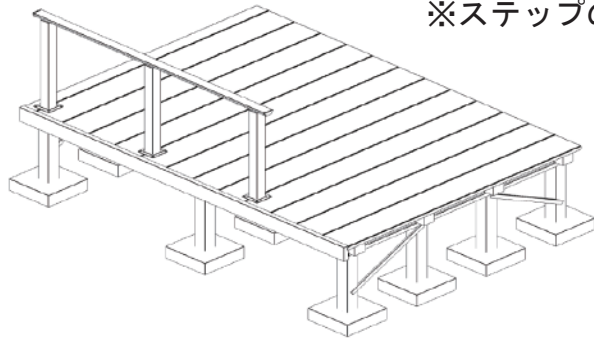

エクステリア 施工概略図

【イメージ】
※ステップの描画はございません

YKK AP リウッドデッキ 200
間口= 約2,490mm
出幅= 6尺(1,820mm)
色： ウォームグレー
床板： 縦貼り
幕板： 標準幕板
束柱： Hタイプ(550~700mm) (色： カームブラック)

YKK AP 独立式リウッドステップ2型×1セット
色： ウォームグレー/束柱色： カームブラック

YKK AP ルシアスデッキフェンスB01型 笠木のみタイプ
笠木： 2スパン用×1 笠木部品： 端部キャップ×1セット
中柱： 【仮】T80×1 端柱(2本入)： 【仮】T80×1セット
色： 【未定】

デッキ下防草シート+6号砕石敷き

YKK AP ポスティモαII
本体： H14/インターホン加工あり/照明付き× 1セット
ポスト： F2型 (前入れ後ろ出し)
色： プラチナステン
サイン： 手配無し ※ネームシール同梱