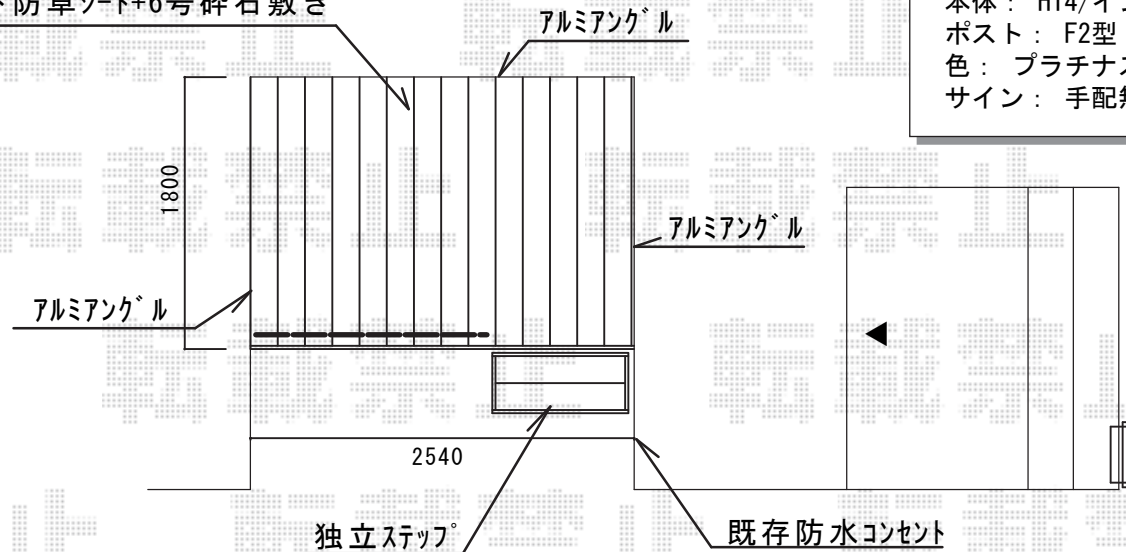

エクステリア 施工概略図

【イメージ】
※ステップの描画はございません

YKK AP リウッドデッキ 200
間口= 約2,490mm
出幅= 6尺(1,820mm)
色： ウォームグレー
床板： 縦貼り
幕板： 標準幕板
束柱： Hタイプ(550~700mm) (色： カームブラック)

YKK AP 独立式リウッドステップ2型×1セット
色： ウォームグレー/束柱色： カームブラック

YKK AP ルシアスデッキフェンスB01型 笠木のみタイプ
笠木： 2スパン用×1 笠木部品： 端部キャップ×1セット
中柱： 【仮】T80×1 端柱(2本入)： 【仮】T80×1セット
色： 【未定】

デッキ下防草シート+6号砕石敷き

YKK AP ポスティモαII
本体： H14/インターホン加工あり/照明付き× 1セット
ポスト： F2型 (前入れ後ろ出し)
色： プラチナステン
サイン： 手配無し ※ネームシール同梱