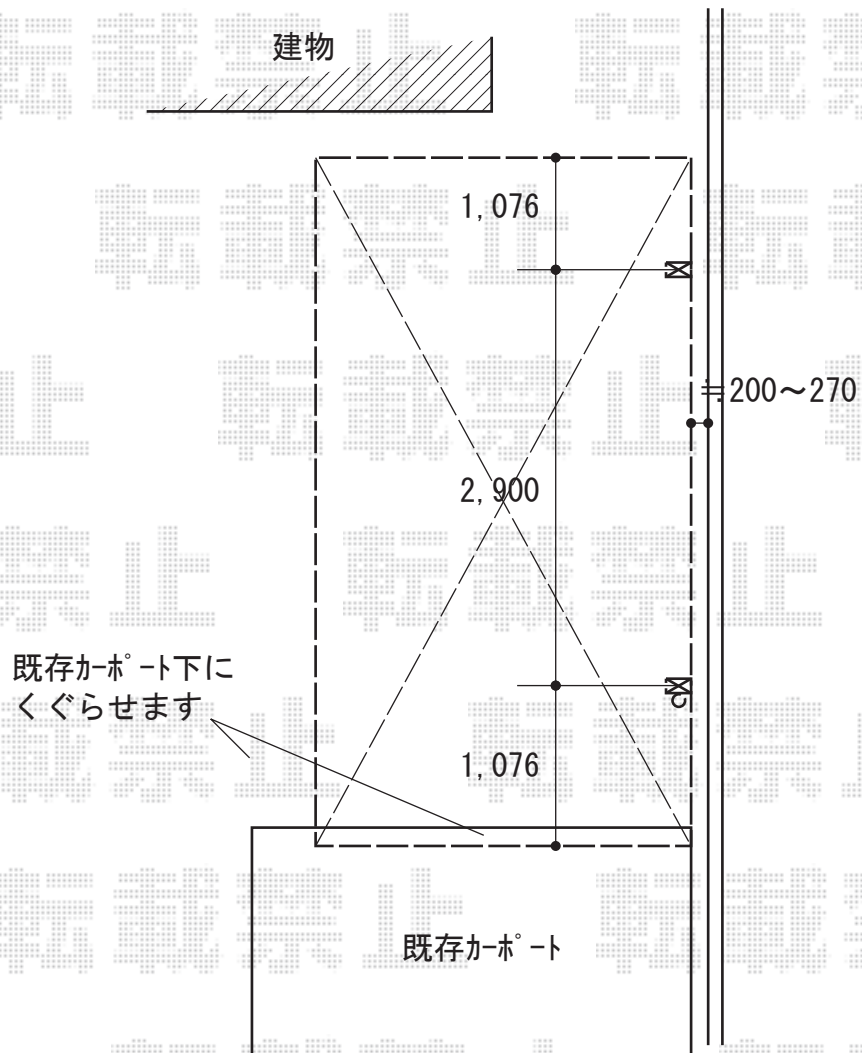

カーポート 施工概略図

Value Select プレシオスポート 積雪~20cm対応
幅= 2,400mm
奥行= 5,052mm
色 : グレースブラウン
屋根材 : ポリカーボネート (色 : スカイブルー)
柱仕様 : 標準柱仕様 (有効高 約1,800mm)

2020-3-701240

担当者

木挽