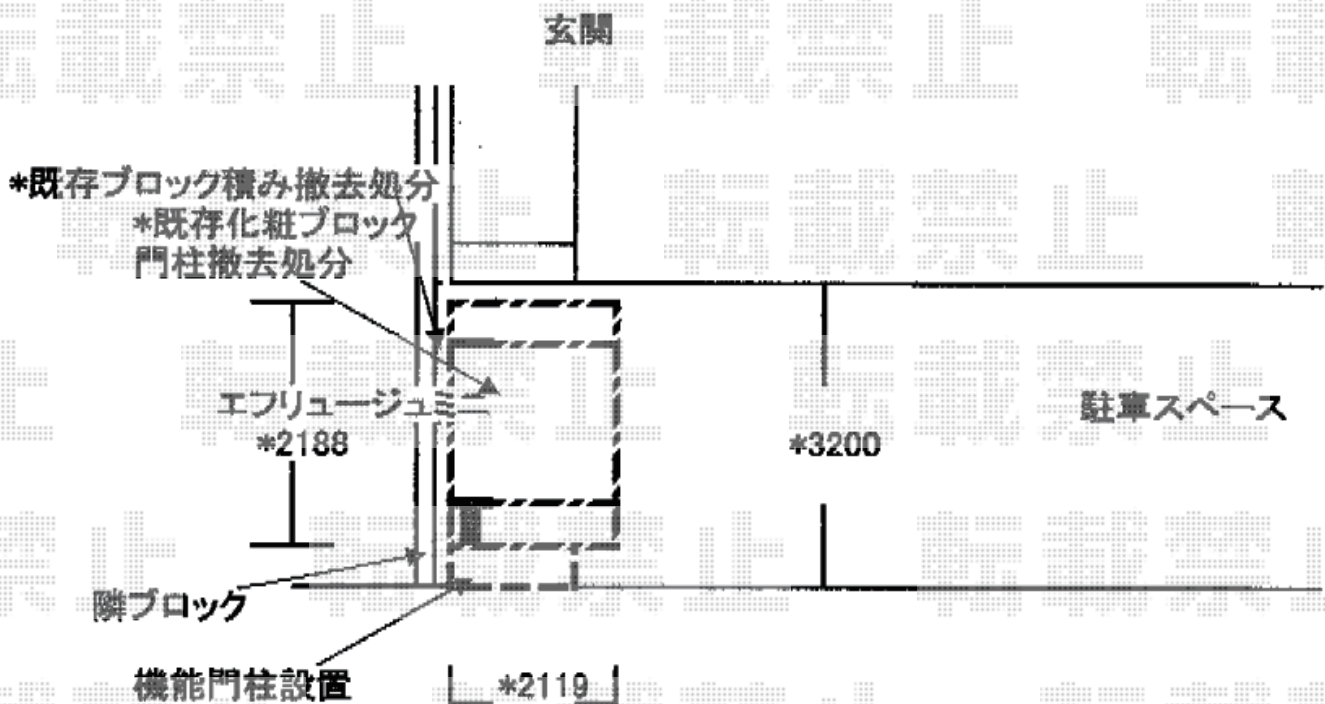

エクステリア商品工事 施工概略図

YKK AP エフルージュグランミニ 積雪～20cm対応
幅= 2,119mm
奥行= 2,188mm(3台用)
色： プラチナステン
屋根材： ポリカーボネート（トーマイマット）
柱仕様： 標準柱仕様（有効高 約2,000mm）

YKK AP ルシアスポストユニット BP02型
BP02型R本体： 照明なしタイプ（色：カームブラック） × 1
ポスト： エクステリアポストT11型/前入れ・後ろ出し（色：プラチナステン） × 1
サイン： ネームシール同梱