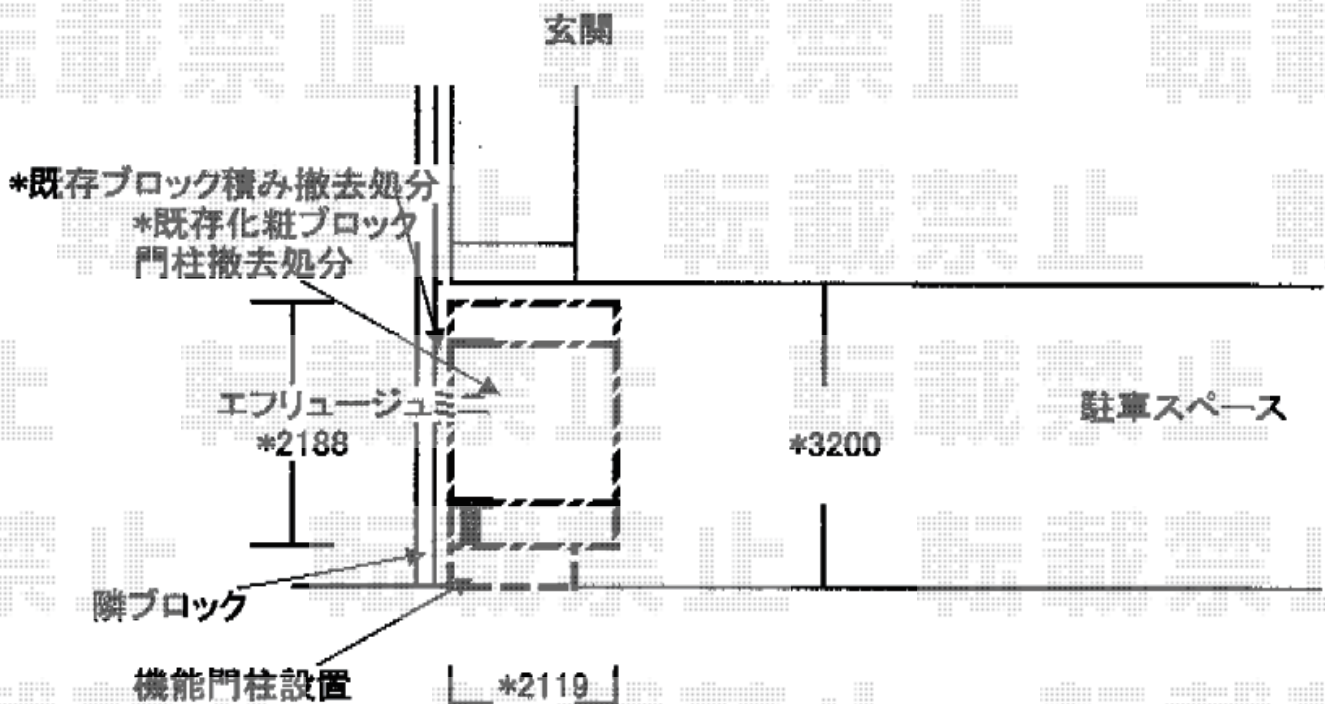

## エクステリア商品工事 施工概略図

YKK AP エフルージュグランミニ 積雪～20cm対応  
幅= 2,119mm  
奥行= 2,188mm(3台用)  
色： プラチナステン  
屋根材： ポリカーボネート（トーマイマット）  
柱仕様： 標準柱仕様（有効高 約2,000mm）

YKK AP ルシアスポストユニット BP02型  
BP02型R本体： 照明なしタイプ（色：カームブラック） × 1  
ポスト： エクステリアポストT11型/前入れ・後ろ出し（色：プラチナステン） × 1  
サイン： ネームシール同梱