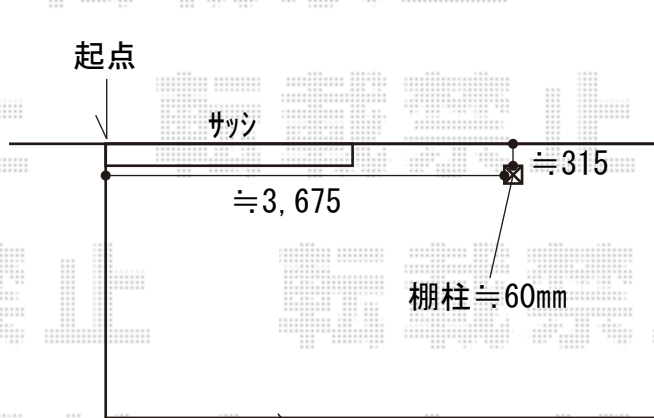

ウッドデッキ 施工概略図

YKK AP リウッドデッキ 200
間口= 2.0間(3,651mm) 出幅= 9尺(2,720mm) 色: レッドブラウン
床板: 縦貼り 幕板: 標準幕板
束柱: Hタイプ(550~700mm) (色: カームブラック)

YKK AP リウッドステップ5型 Hタイプ(3段) ×1セット
色: レッドブラウン

※既存デッキ位置、サツ左側が起点

※新設デッキは、サツ左側(起点)100mm左へ移動も可能。
※ステップ設置位置はご指示下さい。

2020-3-701476

担当者

木附