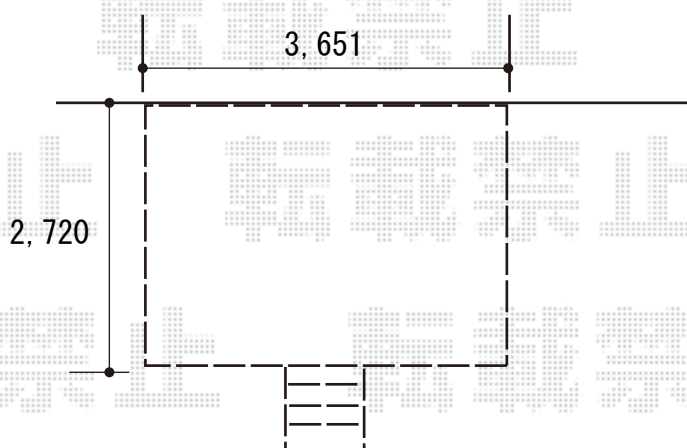

ウッドデッキ 施工概略図

YKK AP リウッドデッキ 200
間口= 2.0間(3,651mm) 出幅= 9尺(2,720mm) 色: レッドブラウン
床板: 縦貼り 幕板: 標準幕板
束柱: Hタイプ(550~700mm) (色: カームブラック)

YKK AP リウッドステップ5型 Hタイプ(3段) ×1セット
色: レッドブラウン

※既存デッキ位置、サツ左側が起点

※新設デッキは、サツ左側(起点)100mm左へ移動も可能。
※ステップ設置位置はご指示下さい。