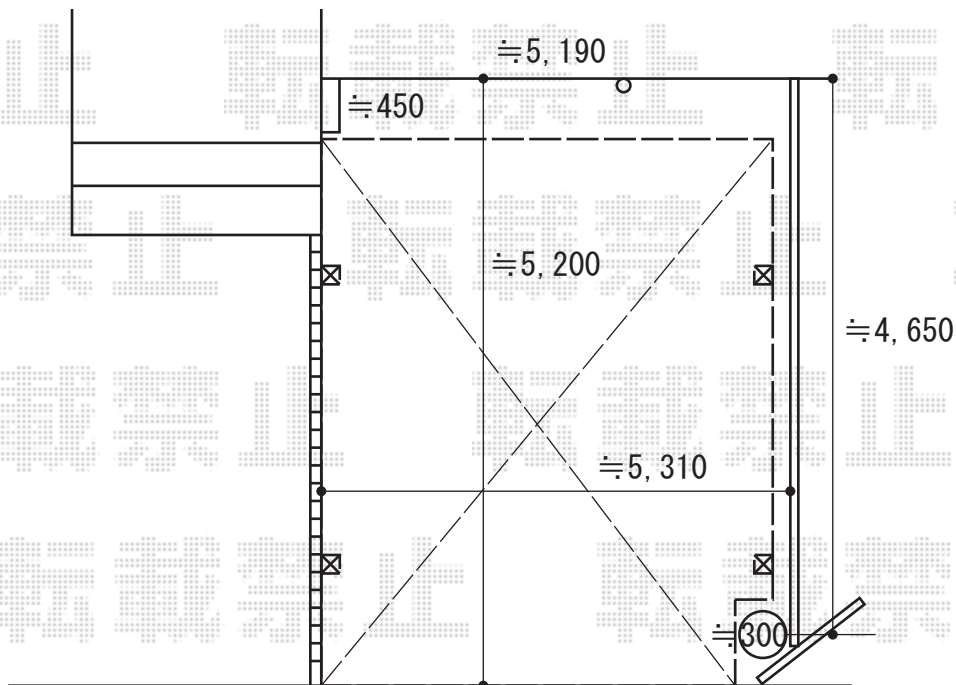

# カーポート 施工概略図

YKK AP エフルージュ ツイン 積雪~20cm対応  
幅= 5,098mm  
奥行= 5,052mm  
色：プラチナステン  
屋根材：熱線遮断ポリカーボネート(クリアマット)  
柱仕様：ハイルフ柱仕様(有効高 約2,350mm)

YKK AP エフルージュツイン  
変形敷地(入隅加工)対応セット  
長さ= 51用  
色：プラチナステン

2020-3-701516