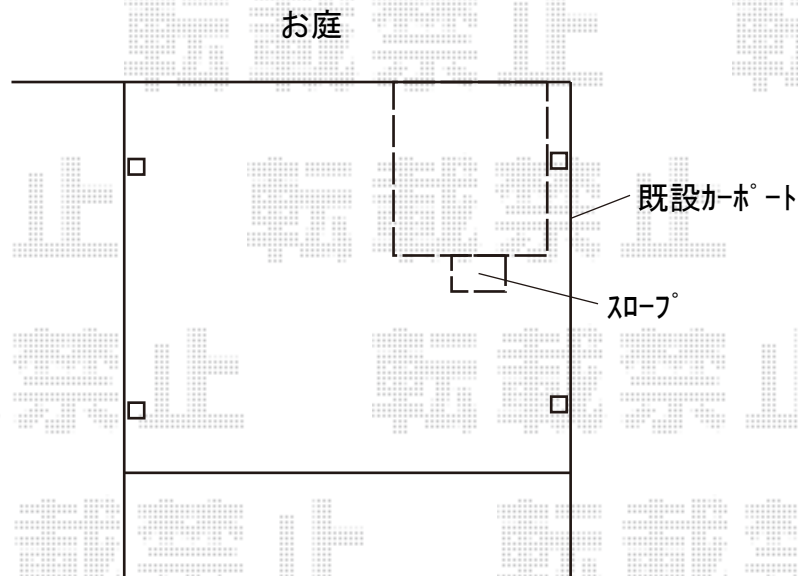

バイク保管庫 施工概略図

イナバ物置 バイク保管庫 一般型 床付タイプ 1790×3050×2375 ハイルフ FXN-1730HY
間口= 1,790mm
奥行= 3,050mm
高さ= 2,375mm
色：アーバンGM
屋根タイプ：標準型
耐荷重タイプ：一般型

イナバ物置 バイク保管庫 オプション
バイク用スロープ：× 1
別売棚Dセット (1段)：FXN-1730HY用 × 1
小窓パネル：[KM-H] × 1