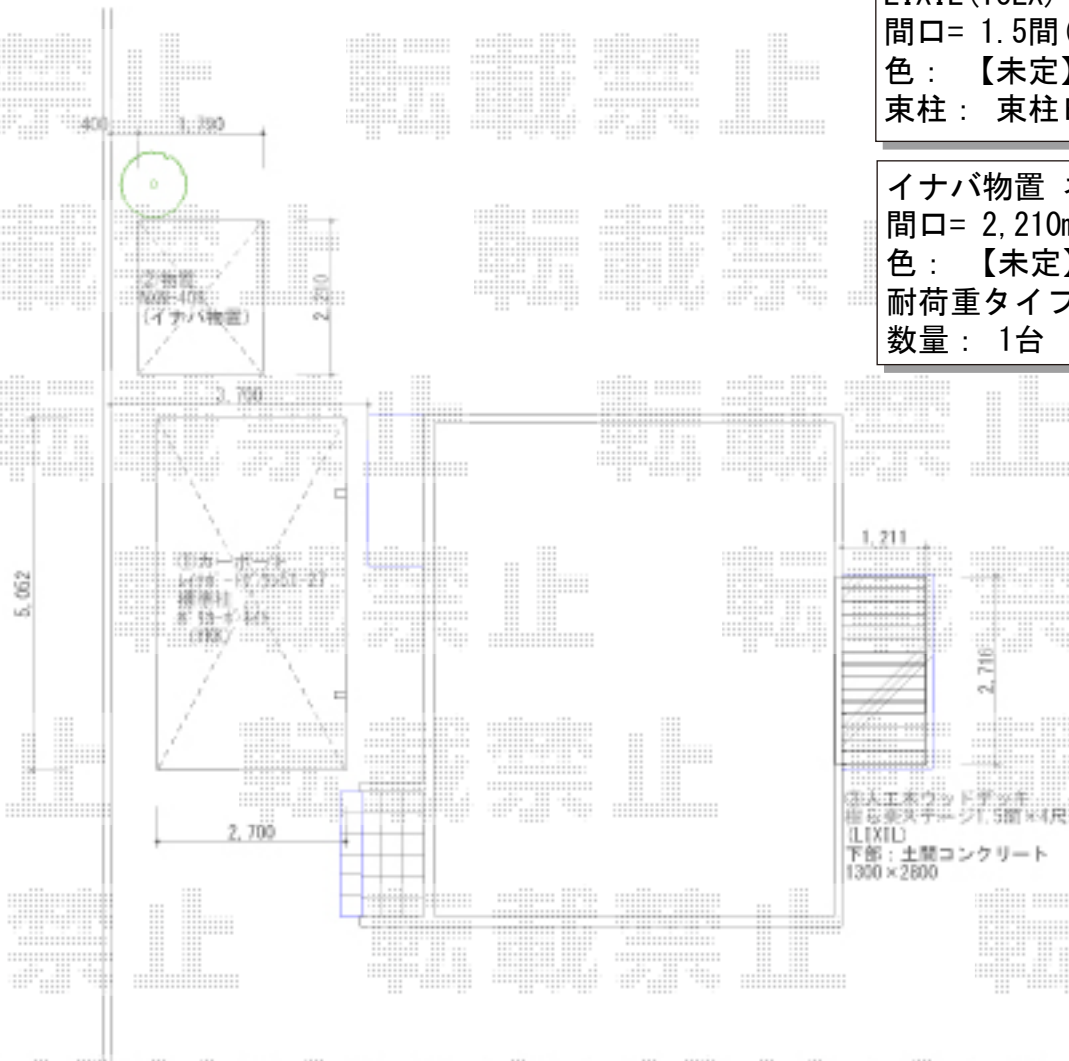

カーポート・ウッドデッキ・物置 施工概略図

YKK AP レナポートグラン 積雪～20cm対応  
幅= 2,700mm 奥行= 5,052mm 色：【未定】  
【未定】屋根材：【仮】ポリカーボネート（色：【未定】）  
柱仕様：標準柱仕様（有効高 約2,000mm）

LIXIL (TOEX) 樹ら楽ステージ  
間口= 1.5間(2,716mm) 出幅= 4尺(1,211mm)  
色：【未定】 床板：縦貼り 幕板：幕板B（薄）  
束柱：束柱B（400～550mm）（色：【未定】）

イナバ物置 ネクスタ 一般型 2210×1790×2020  
間口= 2,210mm 奥行= 1,790mm 高さ= 2,020mm  
色：【未定】 屋根タイプ：標準型  
耐荷重タイプ：一般型 棚タイプ：標準棚タイプ  
数量：1台