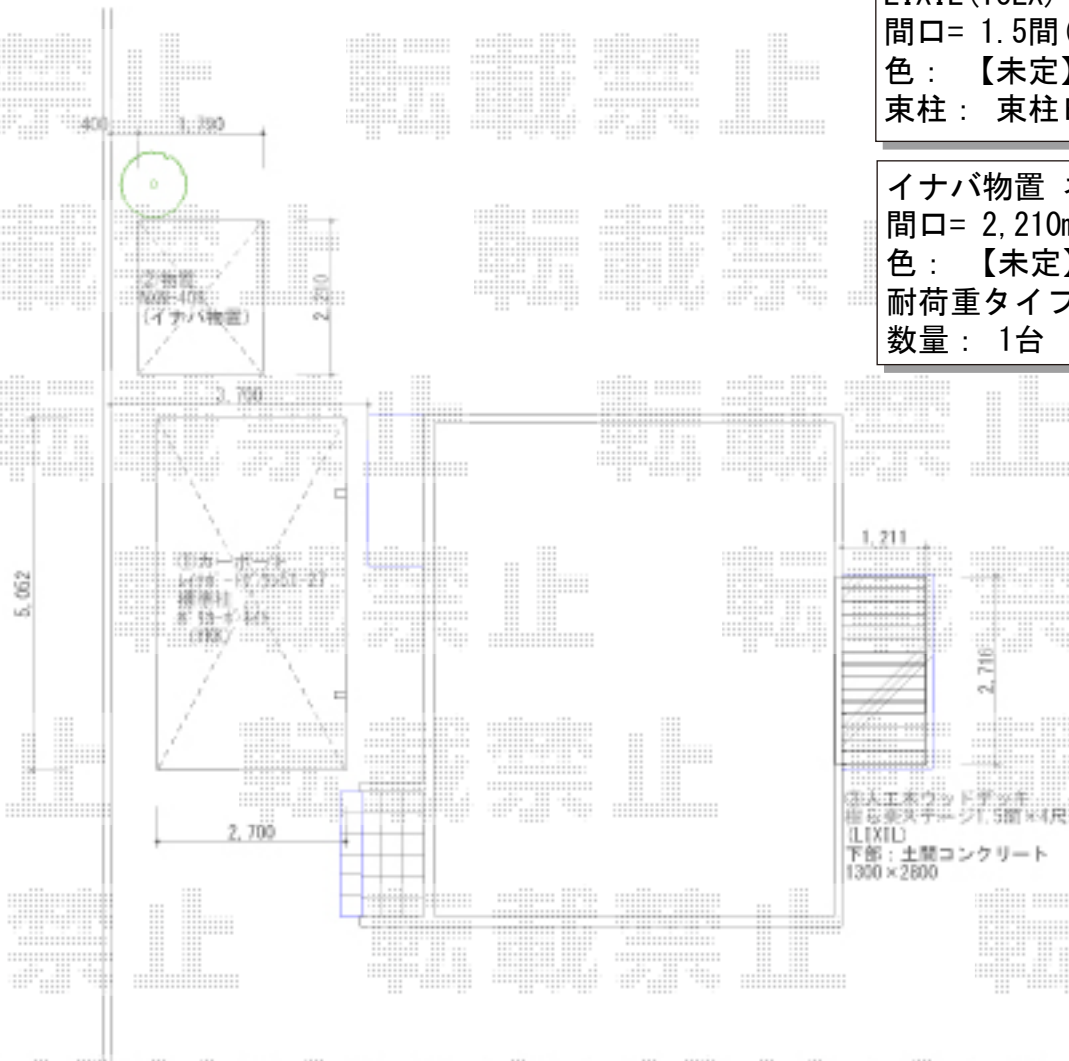

カーポート・ウッドデッキ・物置 施工概略図

YKK AP レイナポートグラン 積雪～20cm対応
幅= 2,700mm 奥行= 5,052mm 色：【未定】
【未定】屋根材：【仮】ポリカーボネート（色：【未定】）
柱仕様：標準柱仕様（有効高 約2,000mm）

LIXIL (TOEX) 樹ら楽ステージ
間口= 1.5間(2,716mm) 出幅= 4尺(1,211mm)
色：【未定】床板：縦貼り 幕板：幕板B（薄）
束柱：束柱B（400～550mm）（色：【未定】）

イナバ物置 ネクスタ 一般型 2210×1790×2020
間口= 2,210mm 奥行= 1,790mm 高さ= 2,020mm
色：【未定】屋根タイプ：標準型
耐荷重タイプ：一般型 棚タイプ：標準棚タイプ
数量：1台