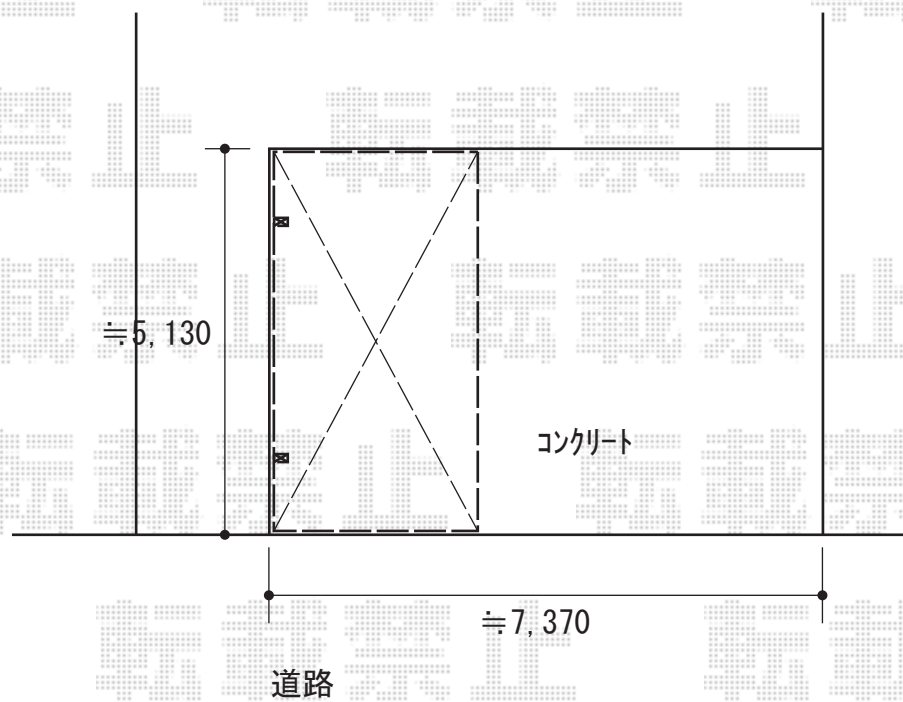

カーポート 施工概略図

Value Select プレシオスポート 積雪~20cm対応
幅= 2,700mm
奥行= 5,052mm
色 : グレースブラウン
屋根材 : ポリカーボネート (スカイブルー)
柱仕様 : ハイルフ柱仕様 (有効高 約2,250mm)

2020-3-701564

担当者

西村