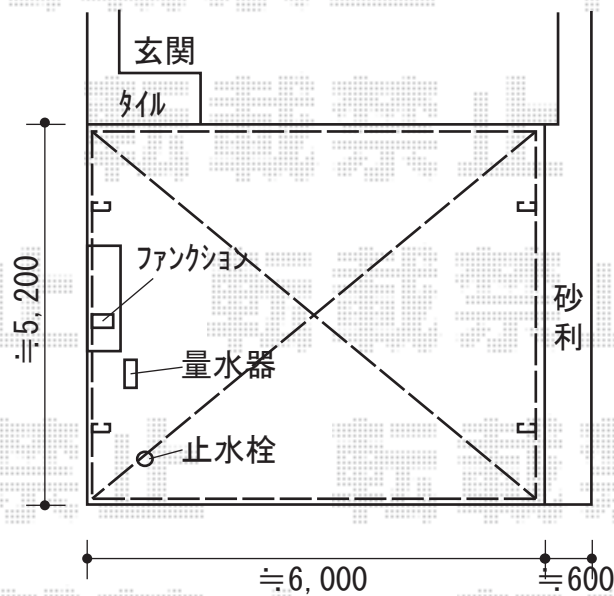

カーポート 施工概略図

YKK AP レイナツインポートグラン 積雪~20cm対応
幅= 5,983mm
奥行= 5,052mm
色: ピュアシルバー
屋根材: ポリカーボネート (トーマイマツト)
柱仕様: ハイルフ柱仕様 (有効高 約2,350mm)

2020-3-701618

担当者

伊野