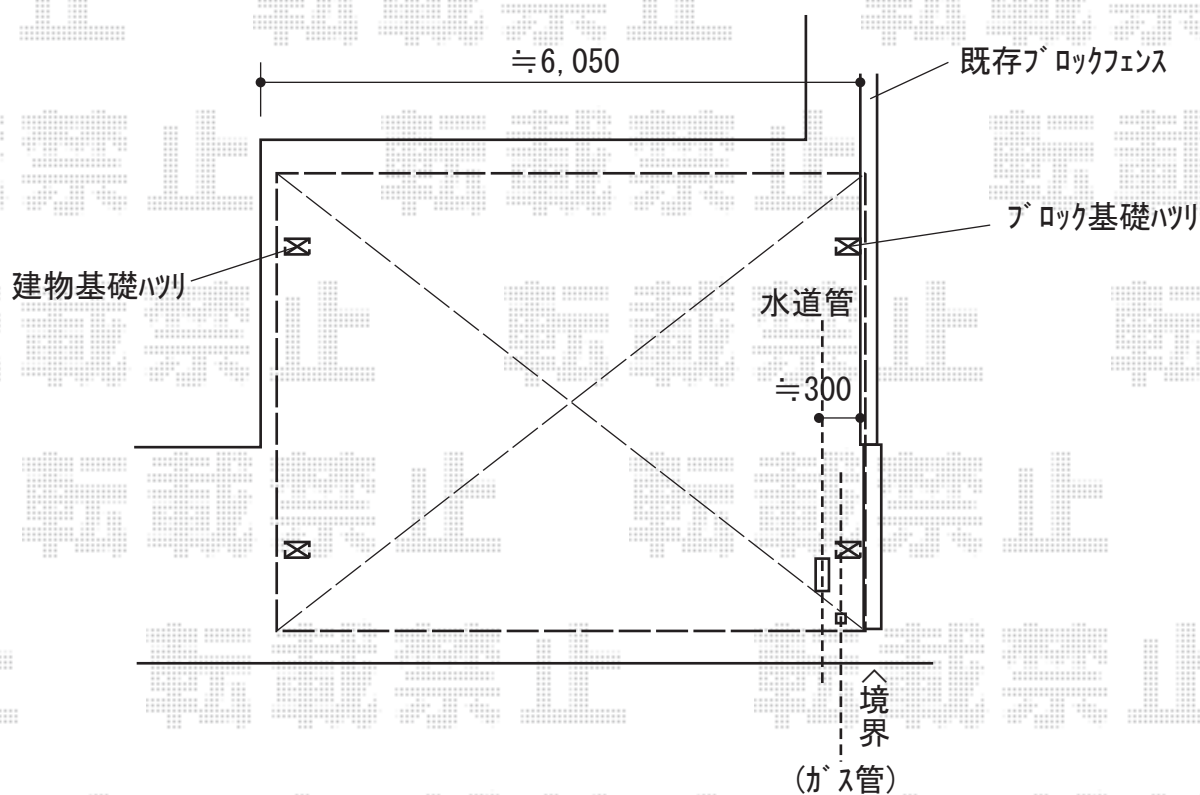

カーポート 施工概略図

YKK AP 【概算】 レイナキャップポートグラン M合掌 積雪~20cm対応
幅= 6,018mm (30+30)
奥行= 5,052mm
色: プラチナステン
屋根材: 熱線遮断ポリカーボネート(クリアマット)
柱仕様: ハイルフ柱仕様 (有効高 約2,350mm)

2020-3-701639

担当者

西村