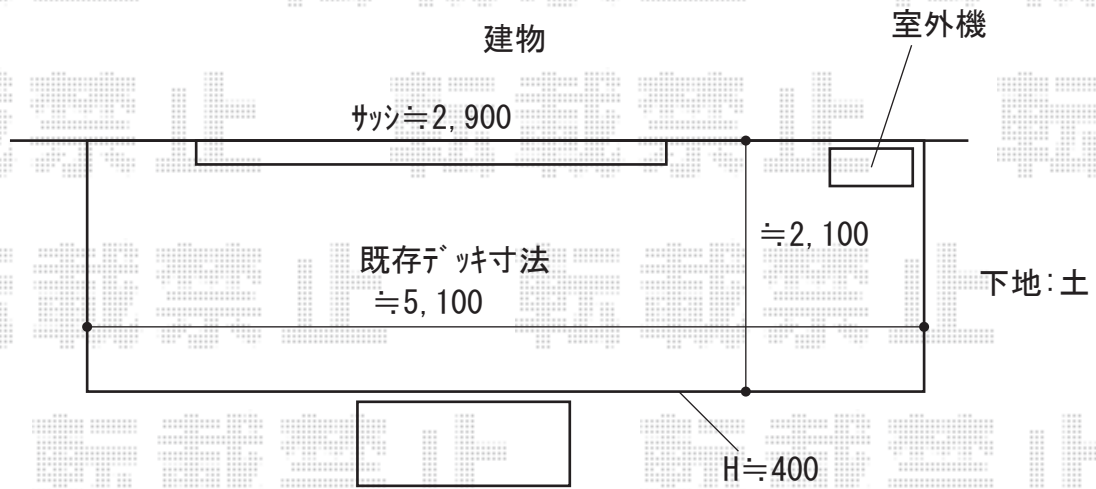

ウッドデッキ 施工概略図

Value Select マージウッドデッキ

間口= 2.0間 (3,651mm)

出幅= 5尺 (1,520mm)

色： レッドウッド

床板： 縦貼り

幕板： 標準幕板

束柱： Tタイプ (400~550mm) (色：【仮】カームブラック)

※設置位置詳細は
施工時に再度お打合せください

2020-3-701640

担当者

政井