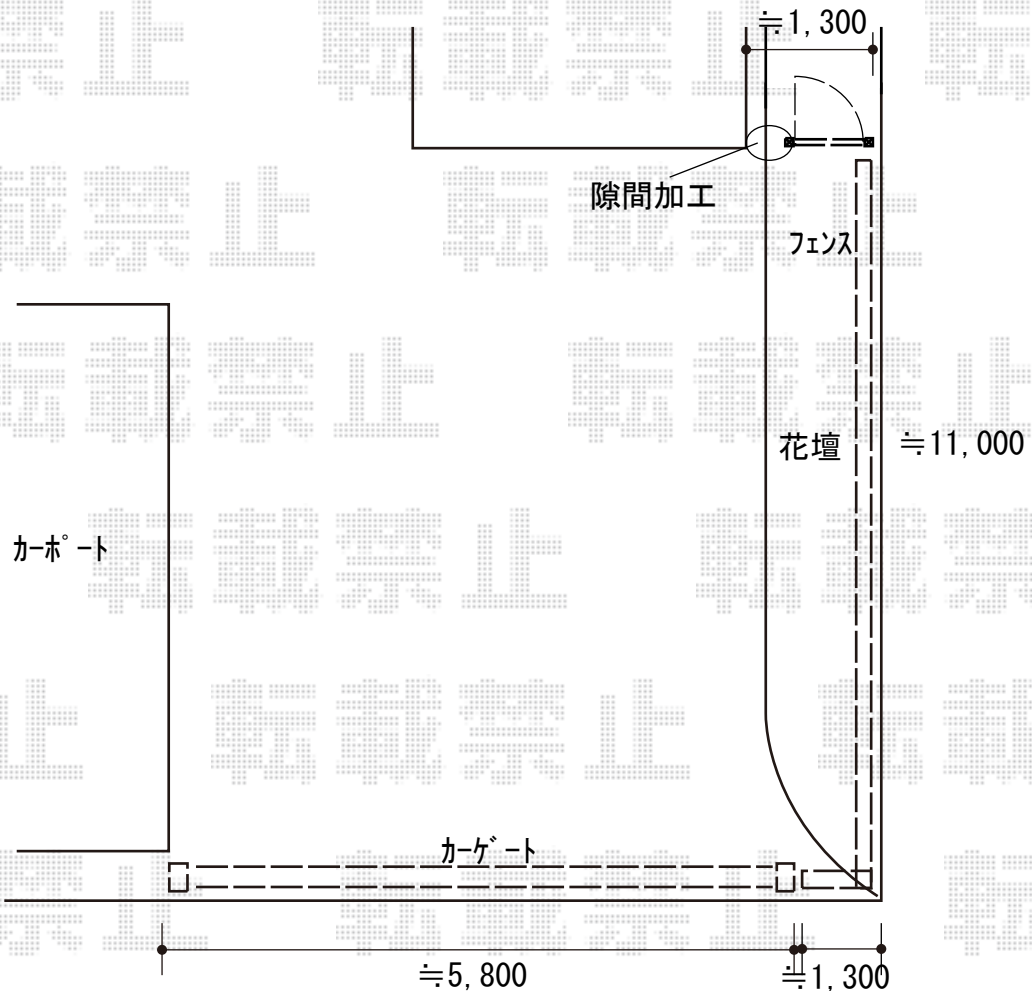

エクステリア商品工事 施工概略図

Value Select 【仮】トリップゲートII P型 ペットガード付き ノンレール 片開き 58S

開口幅= 5,737mm

全幅= 5,817mm

たたみ幅= 857mm

高さ= 1,210mm

色：【未定】

キャスター数：4箇所

落棒数：4本

LIXIL 【仮】フェンスAB YS1型 横スリット1 フリーポールタイプ

本体1枚 (W×H) = (2,000×1,140mm) × 7枚

柱：T-12 × 9本

端部キャップセットE：T-12 × 1セット

目隠しコーナー継手セットE (ポール付)：T-12 × 1セット

色：【未定】\*アルミ形材色想定

LIXIL (TOEX) 【仮】開き門扉AB YS1型 片開き 柱使用

扉幅 = 900mm

扉高 = 1,200mm

色：【未定】

【未定】錠：【仮】シリンダーRD錠

開き：内開き

2020-3-701702

担当者

中島