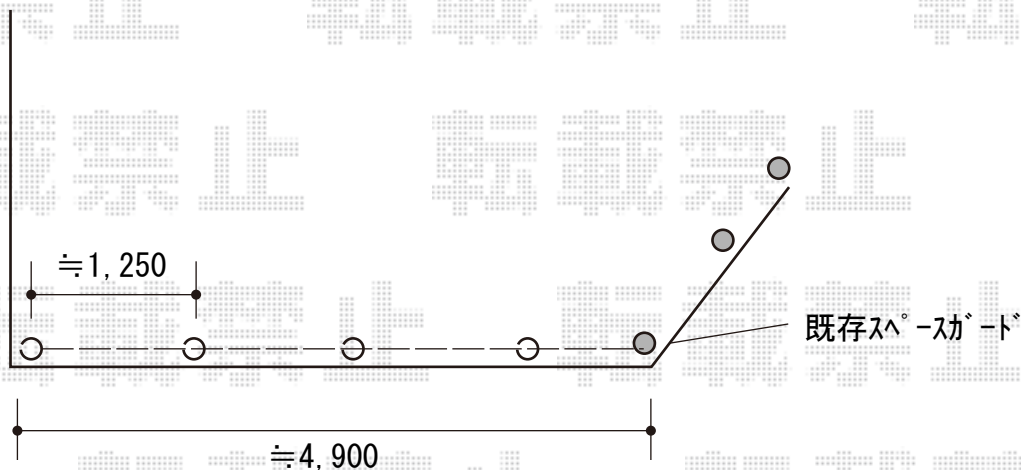

スペースガード工事 施工概略図

LIXIL (TOEX) スペースガード (車止め) S60型 埋込式 南京錠付き
標準型 : 【LNG24】 × 4
NBジョイント : 【LFQ80】 × 8
ステンレスチェーン : 5m × 1

LIXIL (TOEX) スペースガード 南京錠ロック棒<φ60.5用>
南京錠ロック棒<φ60.5用> : (1本入) 【LNF33020A】 × 3本

2020-3-701709