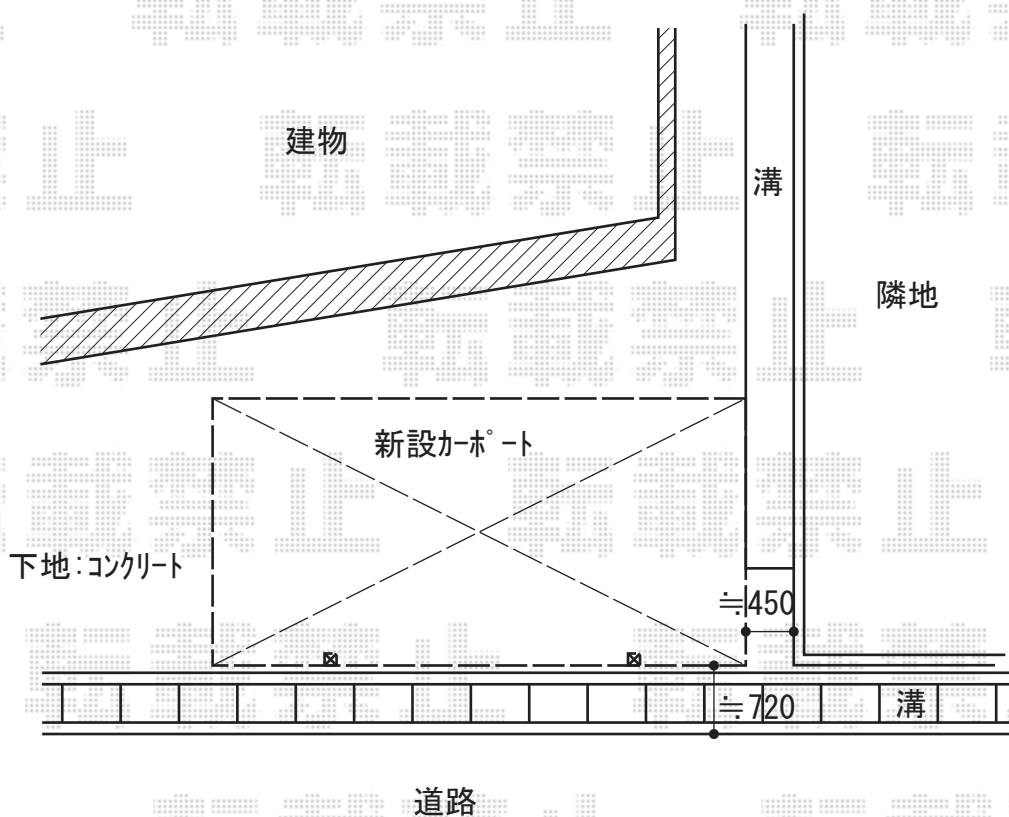

# カーポート 施工概略図

YKK AP レイナポートグラン 積雪～20cm対応  
幅= 2,700mm  
奥行= 5,400mm  
色： プラチナステン  
屋根材： 熱線遮断ポリカーボネート（アースブルーマット調）  
柱仕様： 標準柱仕様（有効高 約2,000mm）

2020-3-701715	担当者	西村
---------------	-----	----