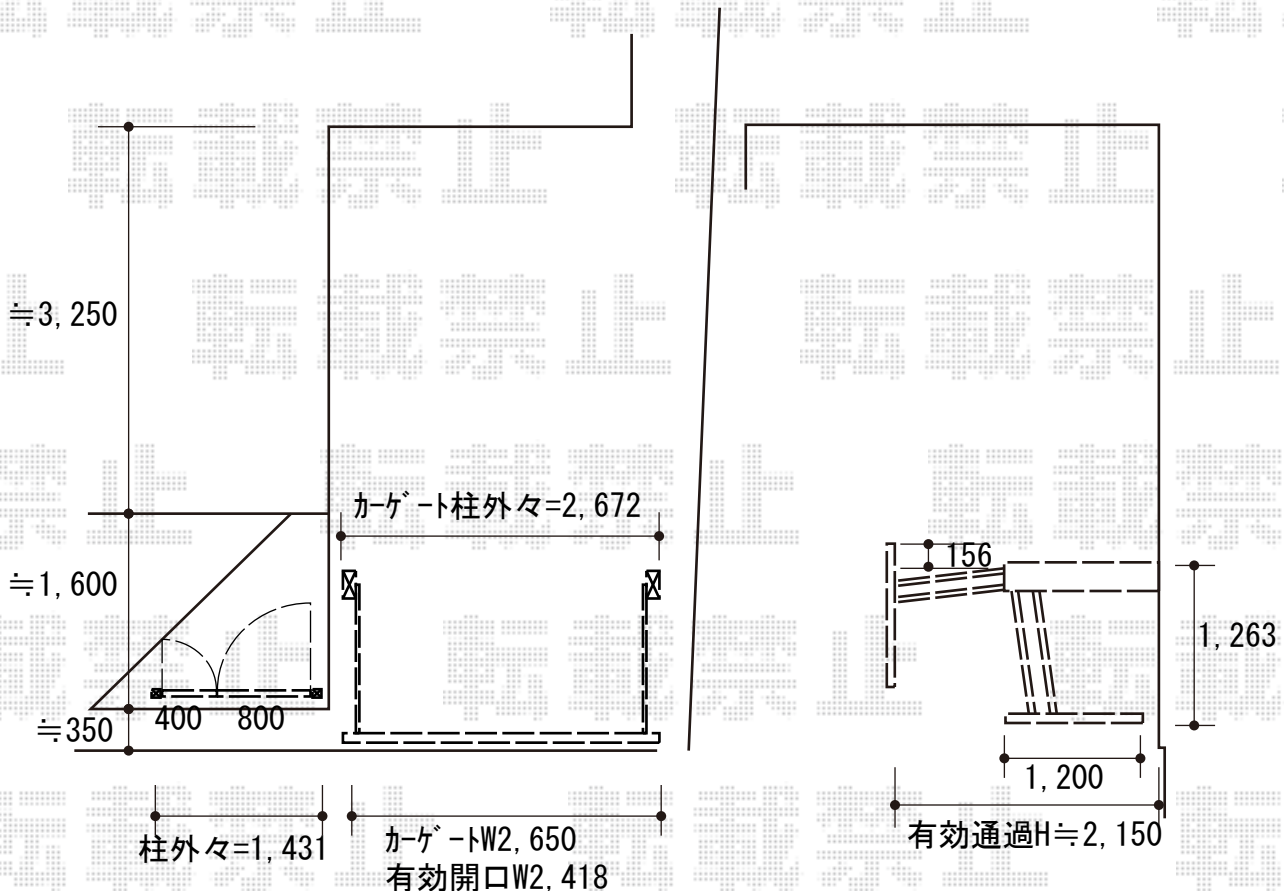

エクステリア商品工事 施工概略図

LIXIL (TOEX) オーバードアS1型 電動式
本体 (W×H) = (2,650mm × 1,200mm)
色 : ブラック
柱仕様 : ハイルフ柱仕様 (有効通過高2,150mm)
駆動 : 1モーター外観左側駆動/AC100V結線用柱仕様
リモコン : 標準1個入り

LIXIL (TOEX) オーバードアS1型 リモコン送信機 (追加用)
数量 : (¥13,900) × 1

四国化成 ブルーム門扉 M1型 両開き親子 柱使用
扉幅 = 400+800mm
扉高 = 1,330mm
色 : ブラックつや消し
錠 : 08 : VC錠
開き : 内開き

2020-3-701751

担当者

三村