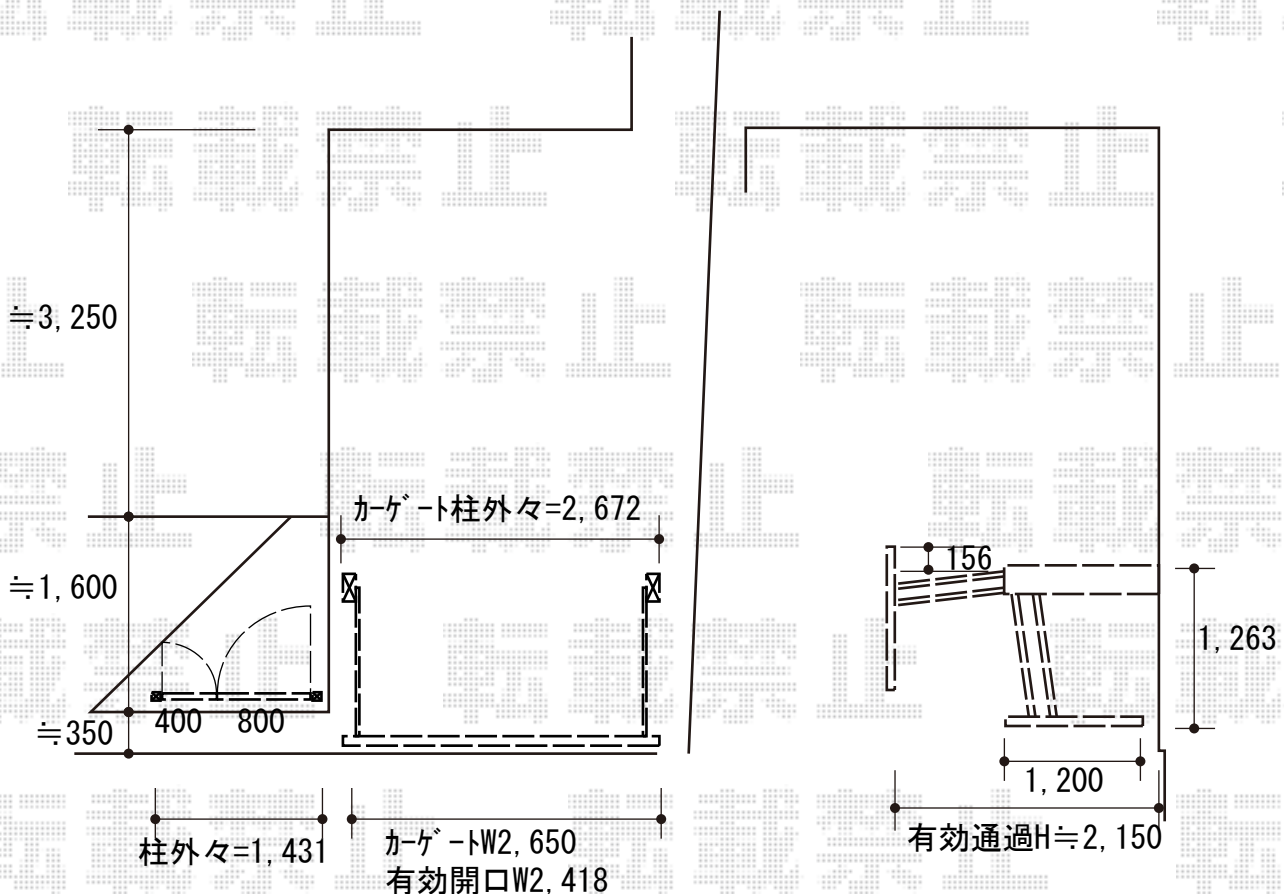

エクステリア商品工事 施工概略図

LIXIL (TOEX) オーバードアS1型 電動式  
本体 (W×H) = (2,650mm × 1,200mm)  
色 : ブラック  
柱仕様 : ハイルフ柱仕様 (有効通過高2,150mm)  
駆動 : 1モーター外観左側駆動/AC100V結線用柱仕様  
リモコン : 標準1個入り

LIXIL (TOEX) オーバードアS1型 リモコン送信機 (追加用)  
数量 : (¥13,900) × 1

四国化成 ブルーム門扉 M1型 両開き親子 柱使用  
扉幅 = 400+800mm  
扉高 = 1,330mm  
色 : ブラックつや消し  
錠 : 08 : VC錠  
開き : 内開き

2020-3-701751

担当者

三村