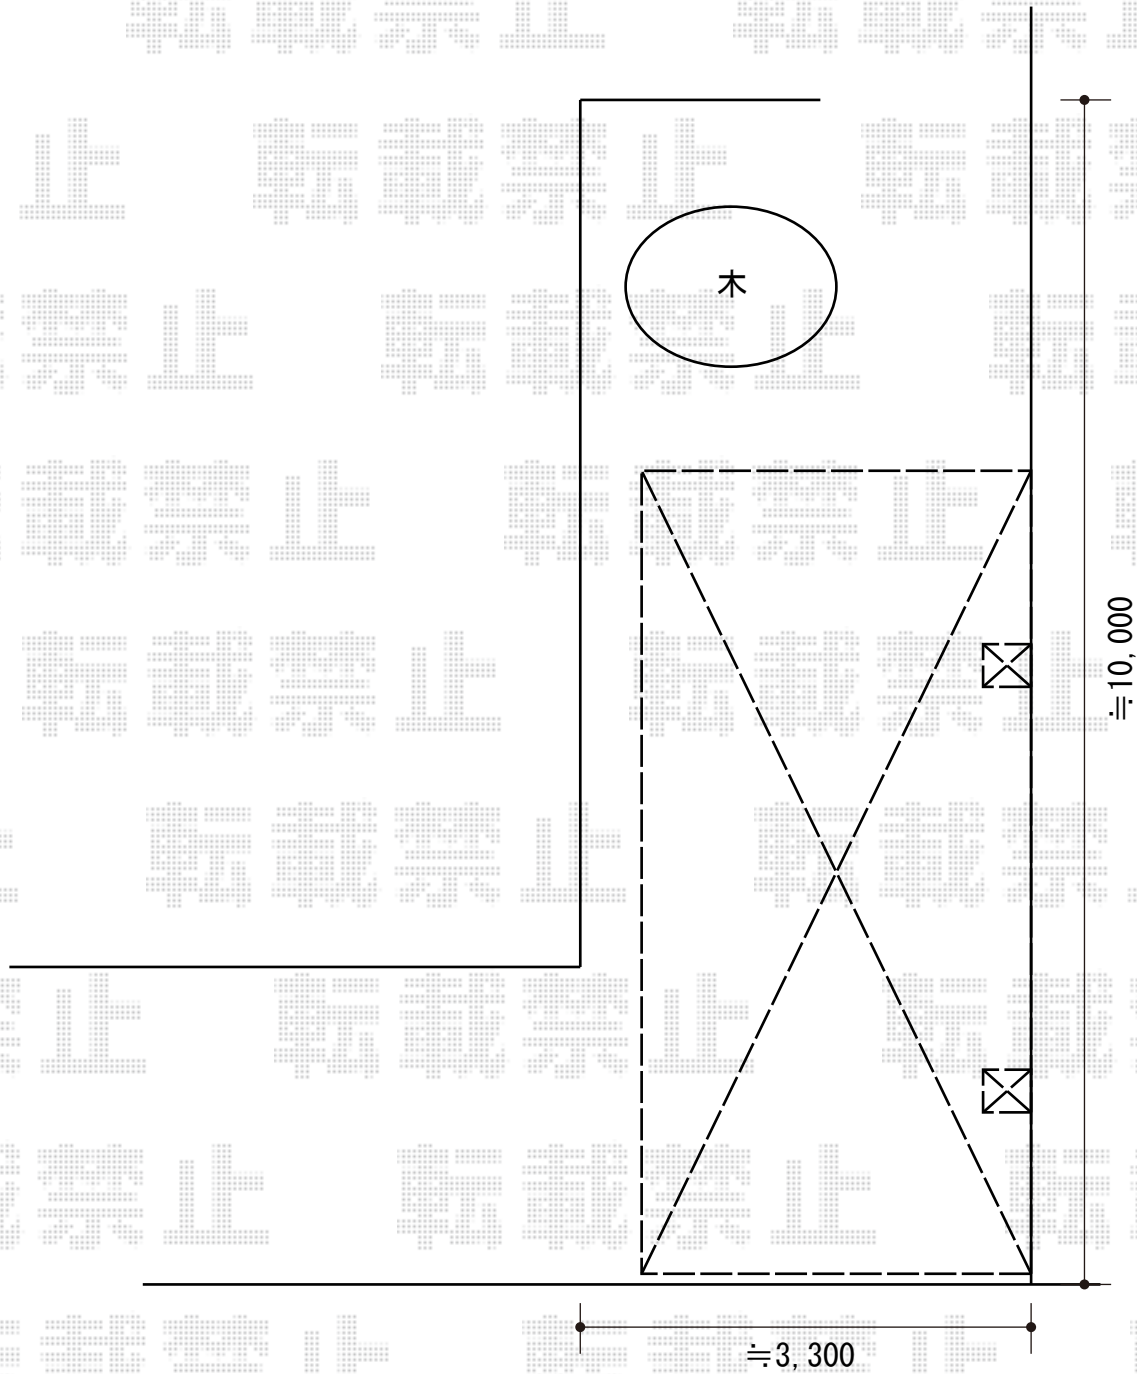

カーポート 施工概略図

LIXIL ネスカR (ラウンドスタイル) 積雪~20cm対応
幅= 2,701mm 奥行= 4,980mm 色: シャイングレー
屋根材: ポリカーボネート (クリアブルー)
柱仕様: 標準柱仕様 (有効高 約2,200mm)

LIXIL ネスカR 着脱式サポート 2本入 標準柱 (H22) 用×1セット
色: シャイングレー

2020-3-701804

担当者

新西