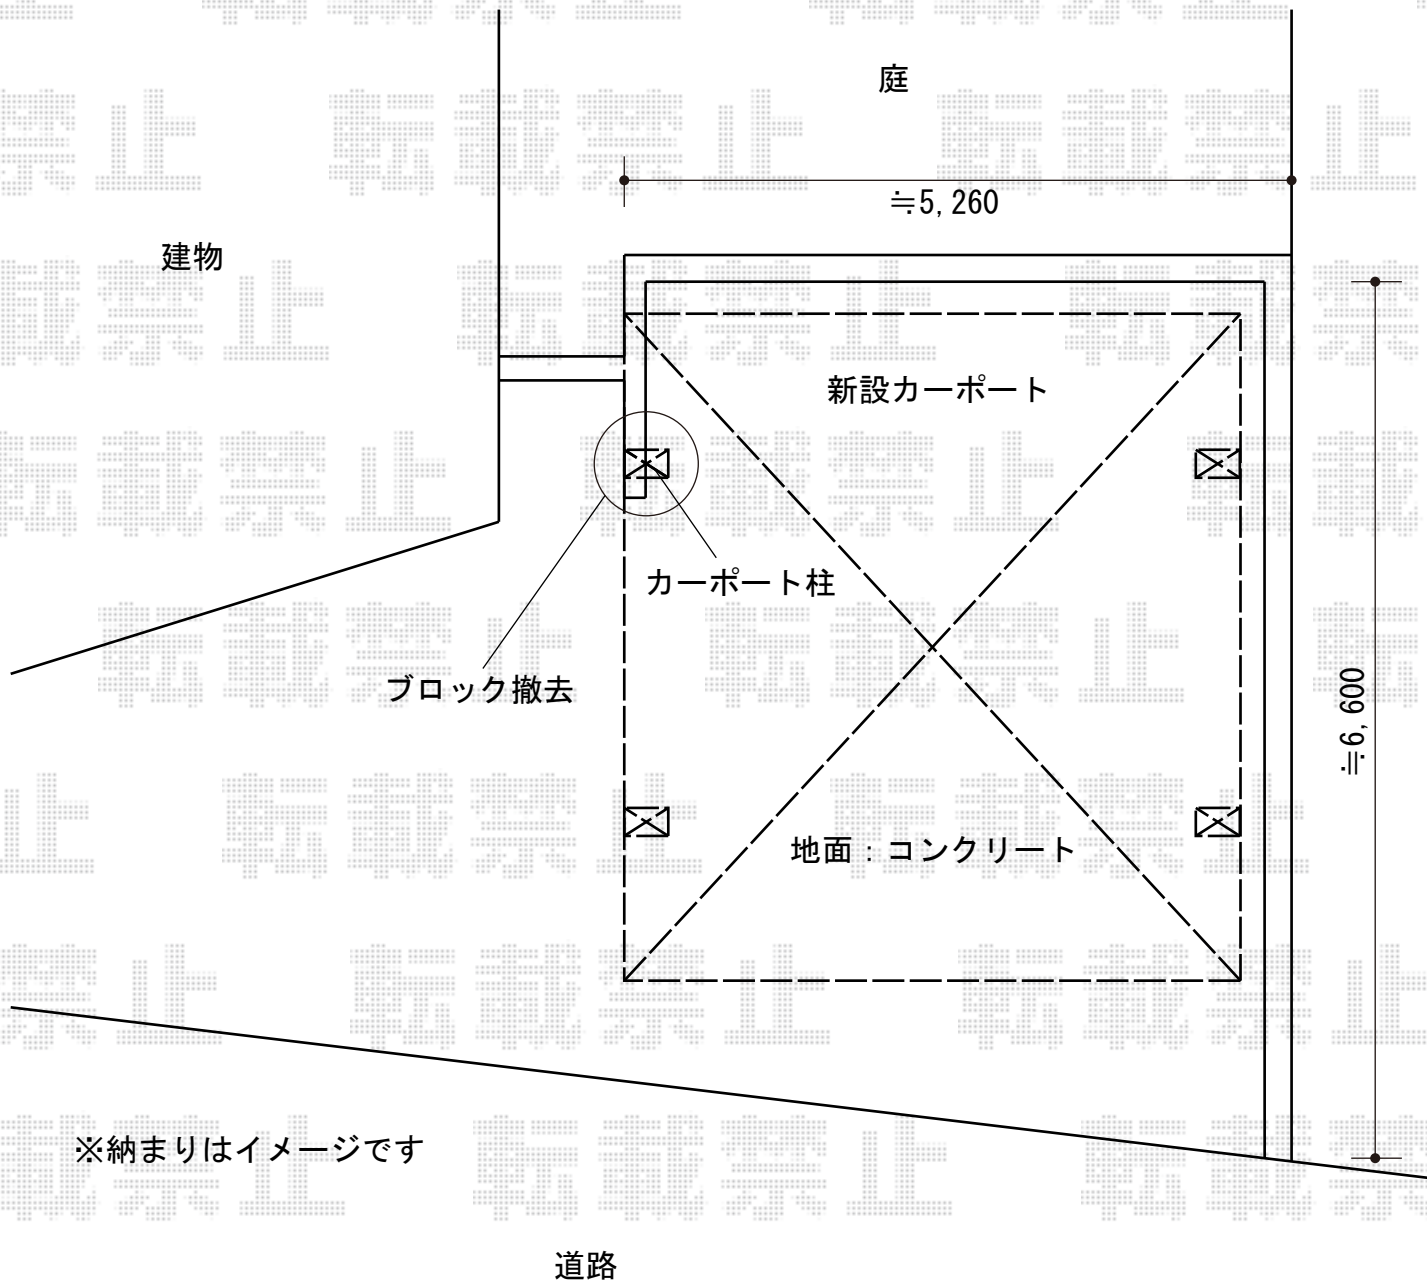

カーポート 施工概略図

LIXIL ネスカR (ラウンドスタイル) ワイド 積雪~20cm対応
幅= 5,139mm
奥行= 5,382mm
色 : ホワイト
屋根材 : 熱線吸収ポリカーボネート (ブルーマットS・すりガラス調)
柱仕様 : ロング柱25仕様 (有効高 約2,500mm)

※納まりはイメージです

2020-3-701823	担当者	伊野
---------------	-----	----