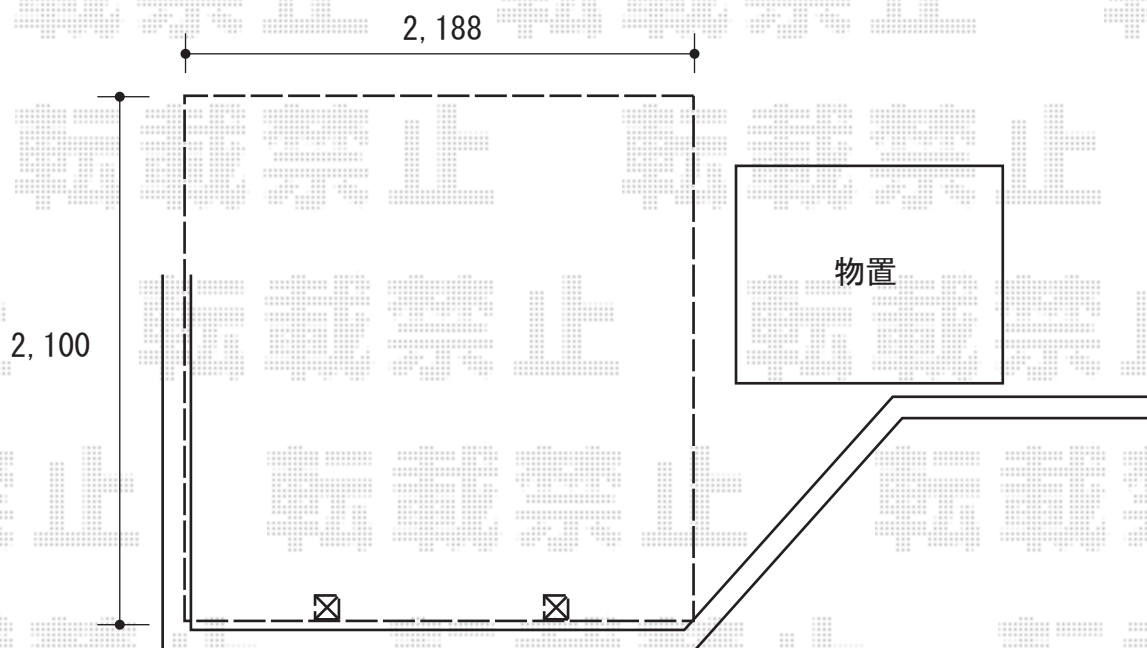

サイクルポート・物置 施工概略図

YKK AP レイナポートグランミニ 積雪～20cm対応

幅= 2,100mm

奥行= 2,188mm (3台用)

色： ブラウン

屋根材： ポリカーボネート (スモークブラウン)

柱仕様： 標準柱仕様 (有効高 約1,814mm)

イナバ物置 シンプリー 一般型 1100×905×【仮】1603

間口= 1,100mm

奥行= 905mm

高さ= 【仮】1,603mm

色： 【未定】

屋根タイプ： 標準型

耐荷重タイプ： 一般型

棚タイプ： 【仮】全面棚タイプ

数量： 1台