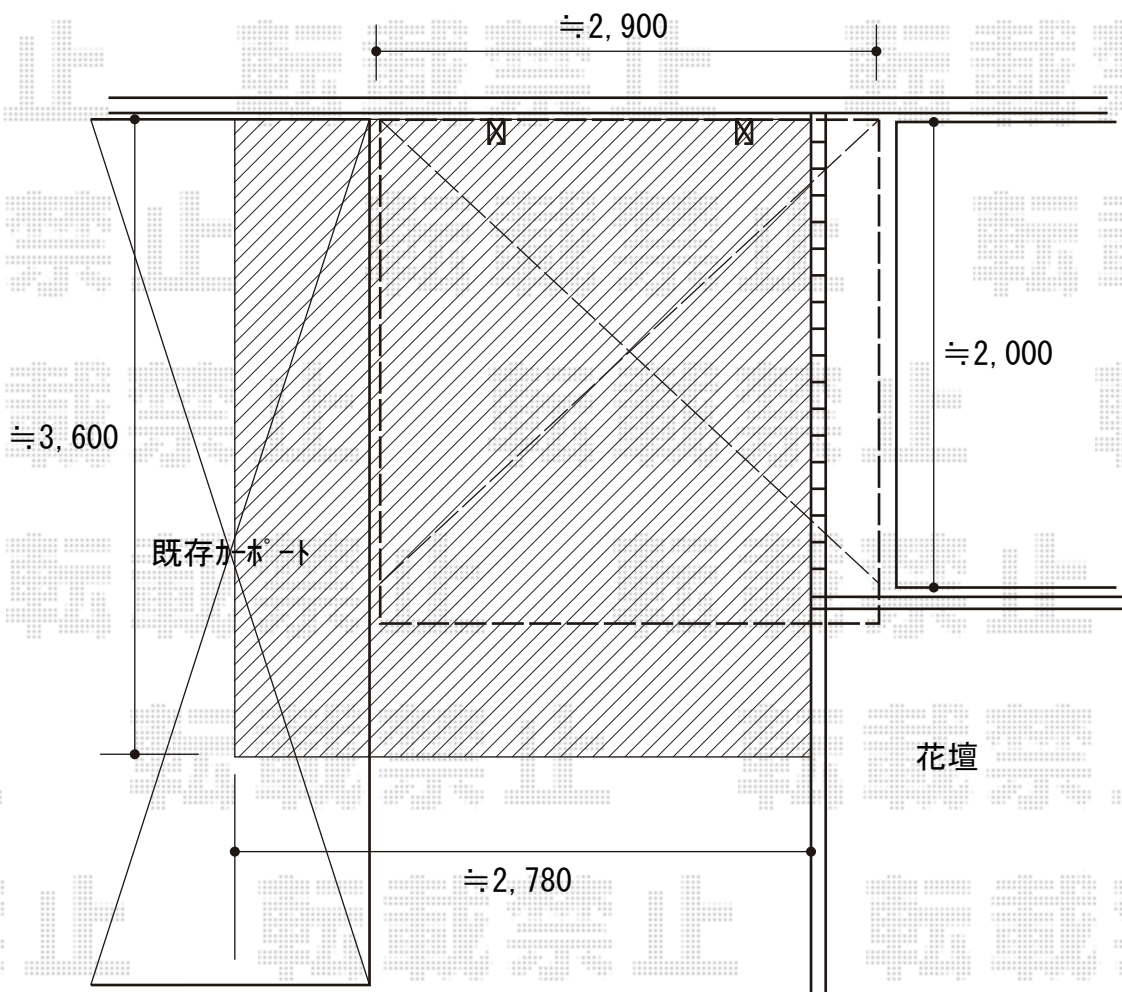

サイクルポート 施工概略図

YKK AP レイナポートグランミニ 積雪~20cm対応
幅= 2,100mm
奥行= 2,904mm(4台用)
色: プラチナステン
屋根材: ポリカーボネート (アースブルー)
柱仕様: 標準柱仕様 (有効高 約1,814mm)

2020-3-701872

担当者

中島