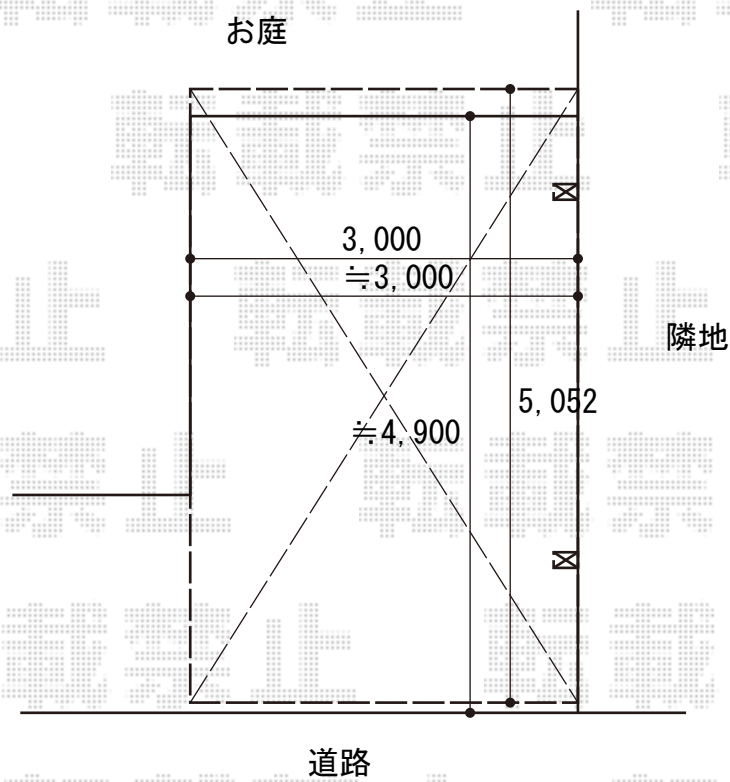

カーポート 施工概略図

YKK AP レイナポートグラン 積雪~20cm対応
幅= 3,000mm 奥行= 5,052mm 色: ホワイト
屋根材: 熱線遮断ポリカーボネート (アースブルーマット調)
柱仕様: ハイロング柱仕様 (有効高 約2,800mm)

YKK AP レイナポートグラン 屋根ふき材補強部品 (1セット)
色: カームブラック*1色のみ

2020-3-701893

担当者

新西