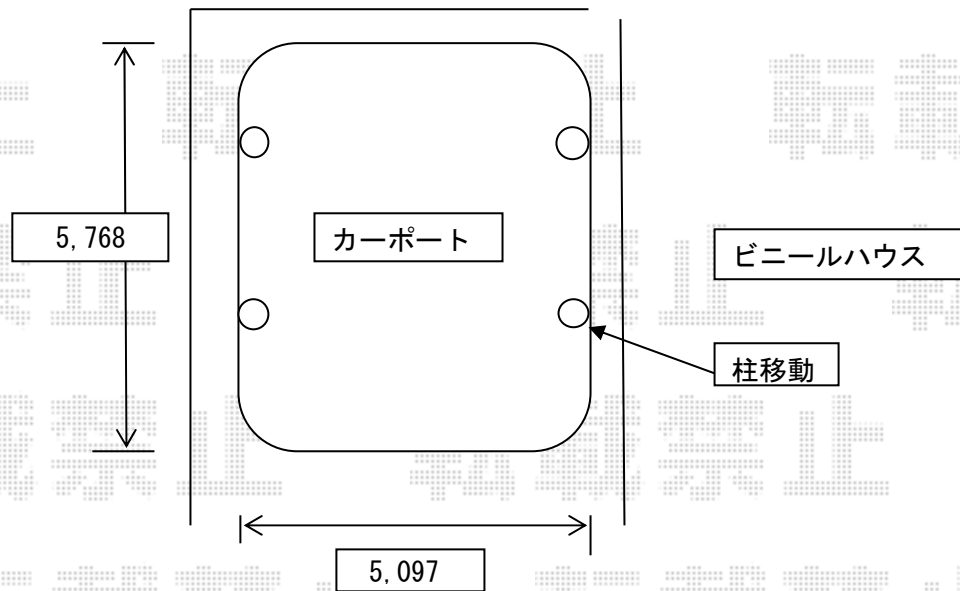

カーポート 施工概略図

YKK AP レイナツインポートグラン 積雪～20cm対応
幅= 5,097mm
奥行= 5,768mm
色： プラチナステン
屋根材： 熱線遮断ポリカーボネート(クリアマット)
柱仕様： 標準柱仕様 (有効高 約2,000mm)

2020-3-702096

担当者

伊野