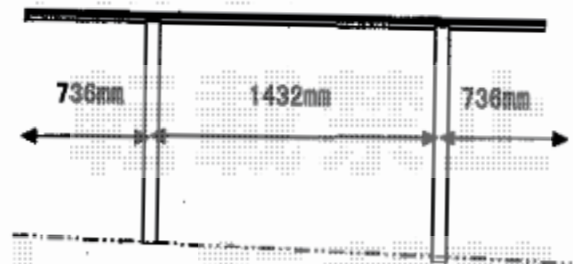

カーポート 施工概略図

Value Select プレシオスポート ミニ 積雪~20cm対応
幅= 2,100mm
奥行= 2,904mm(4台用)
色: ノーブルステン
屋根材: ポリカーボネート (ガラスマット)
柱仕様: 標準柱仕様 (有効高 約1,814mm)

2020-3-702102

担当者

木挽