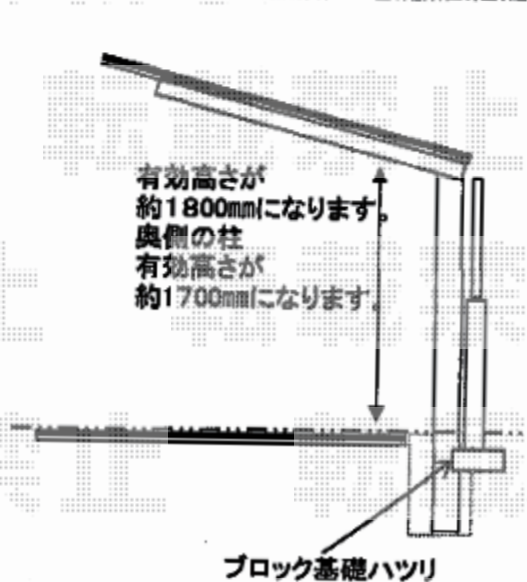

カーポート 施工概略図

Value Select プレシオスポート ミニ 積雪~20cm対応
幅= 2,100mm
奥行= 2,904mm(4台用)
色: ノーブルステン
屋根材: ポリカーボネート (ガラスマット)
柱仕様: 標準柱仕様 (有効高 約1,814mm)

2020-3-702102

担当者

木挽