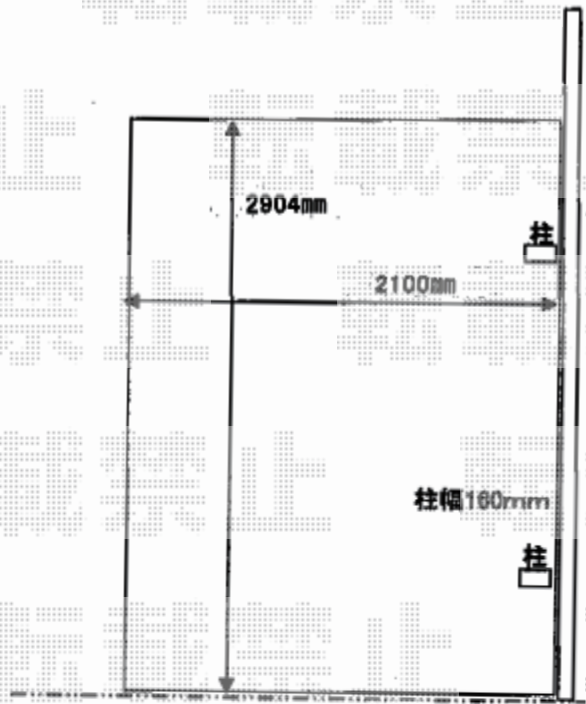

カーポート 施工概略図

Value Select プレシオスポート ミニ 積雪~20cm対応
幅= 2,100mm
奥行= 2,904mm(4台用)
色: ノーブルステン
屋根材: ポリカーボネート (ガラスマット)
柱仕様: 標準柱仕様 (有効高 約1,814mm)

2020-3-702102

担当者

木挽