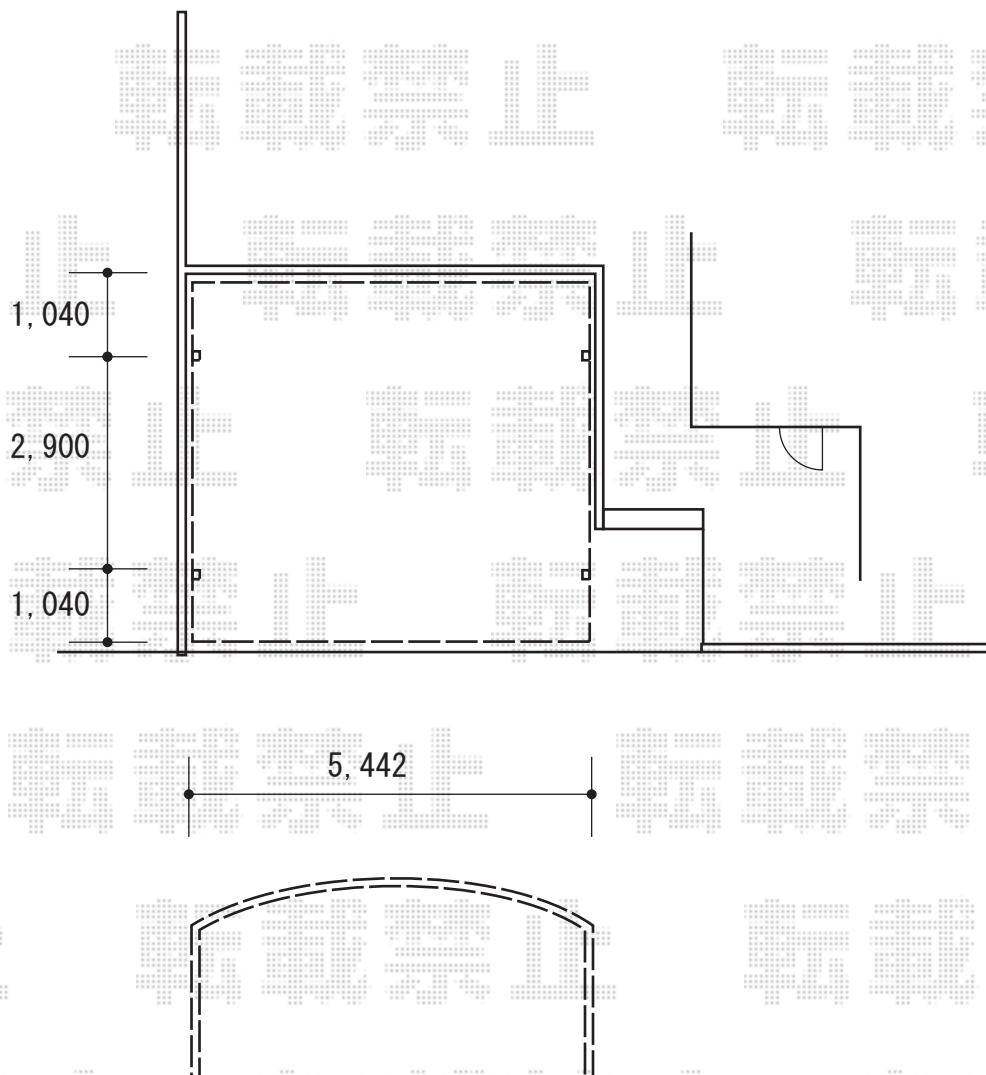

カーポート 施工概略図

LIXIL ネスカR (ラウンドスタイル) ワイド 積雪~20cm対応
幅= 5,442mm
奥行= 4,980mm
色 : オータムブラウン
屋根材 : ポリカーボネート (クリアブラウン)
柱仕様 : 標準柱仕様 (有効高 約2,200mm)

2020-3-702123

担当者

西村