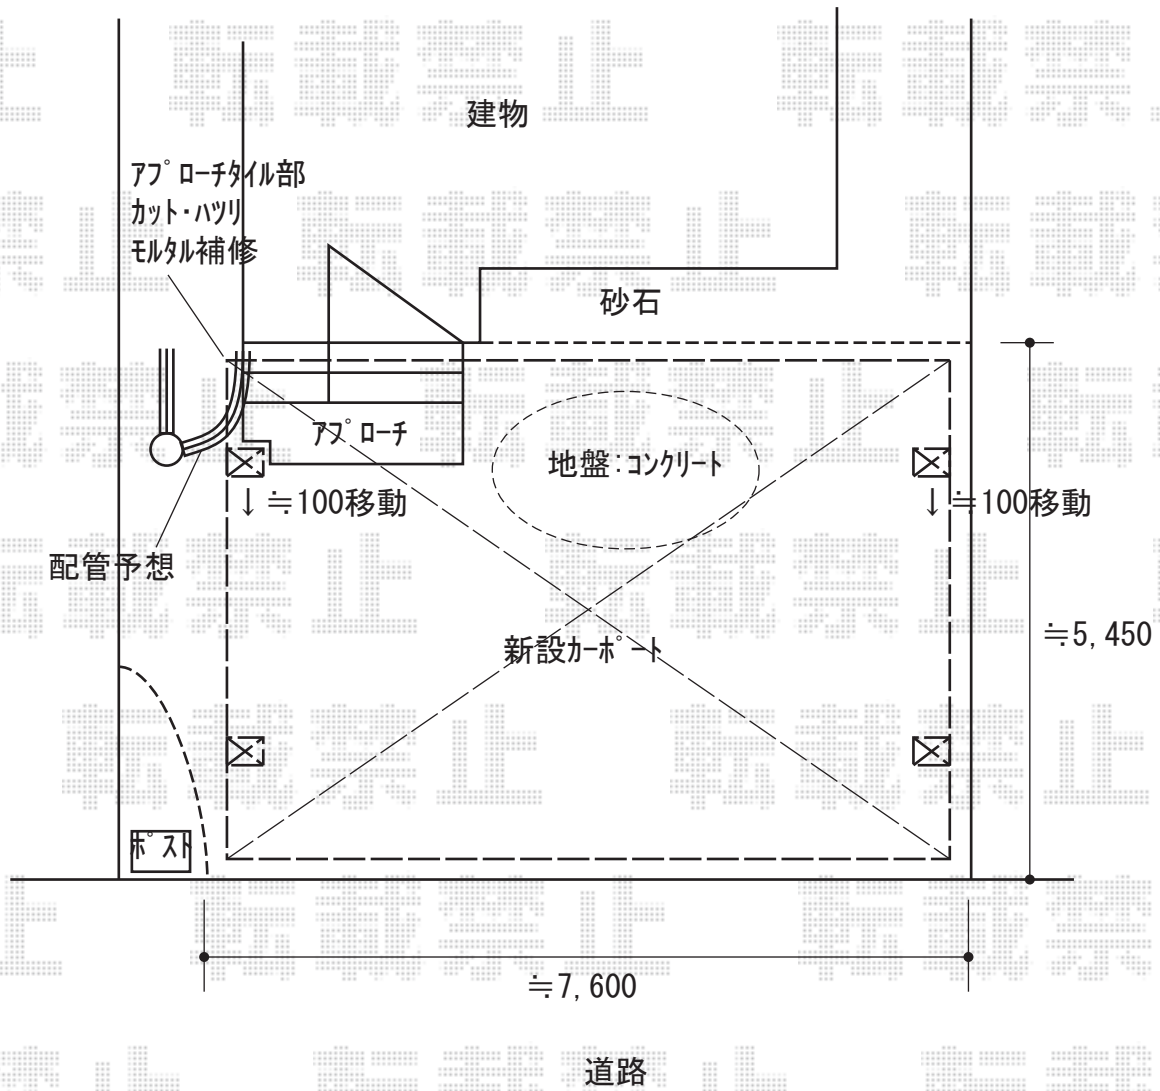

カーポート 施工概略図

YKK AP エフルージュ トリプル 積雪～20cm対応  
 幅= 7,928mm  
 奥行= 5,052mm  
 色： プラチナステン  
 屋根材： ポリカーボネート（トーマイマット）  
 柱仕様： ハイルフ柱仕様（有効高 約2,350mm）

2020-3-702177

担当者

伊野