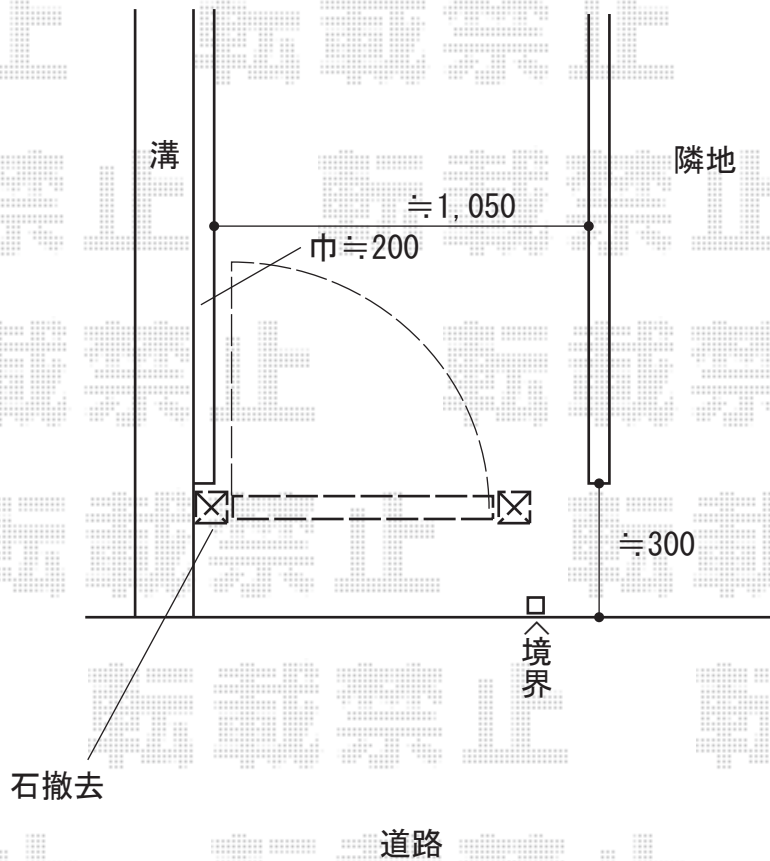

門扉 施工概略図

YKK AP 【提案】 シンプレオ門扉10型 たて粗格子 片開き 門柱使用  
扉幅 = 900mm  
扉高 = 1,200mm  
色： プラチナステン  
錠： 【仮】 打掛錠1型  
開き： 内開き

ご自宅建物側

2020-3-702268

担当者

三村