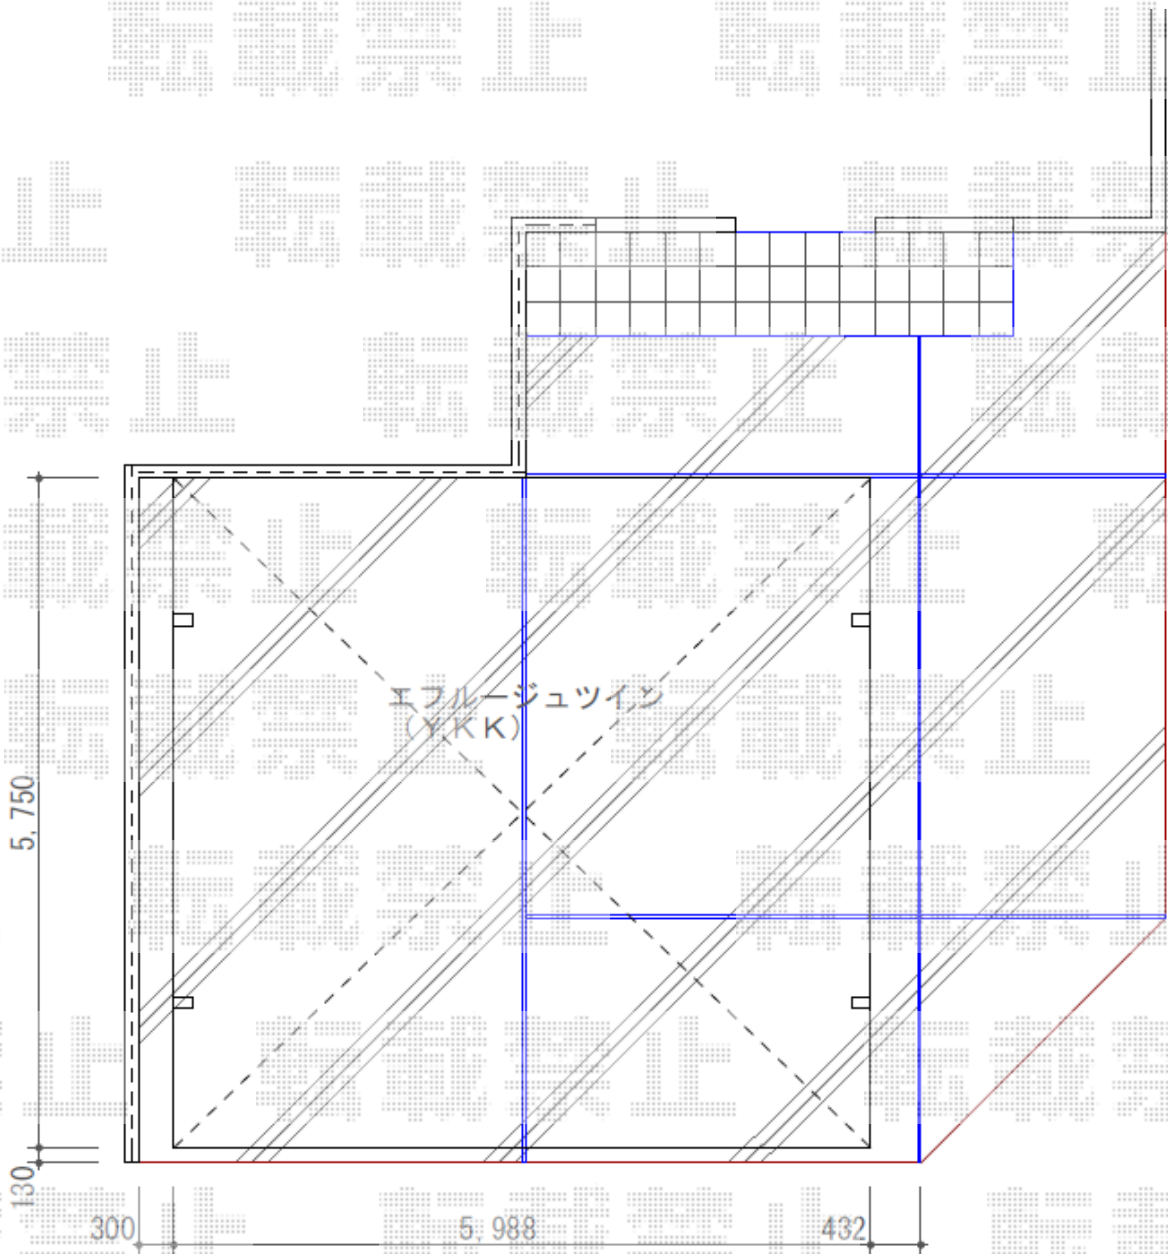

カーポート 施工概略図

YKK AP エフルージュ ツイン FIRST 積雪~20cm対応  
幅= 5,988mm  
奥行= 5,778mm  
色： プラチナステン  
屋根材： ポリカーボネート（アースブルー）  
柱仕様： ハイルフ柱仕様（有効高 約2,350mm）

2020-3-702504

担当者

新西