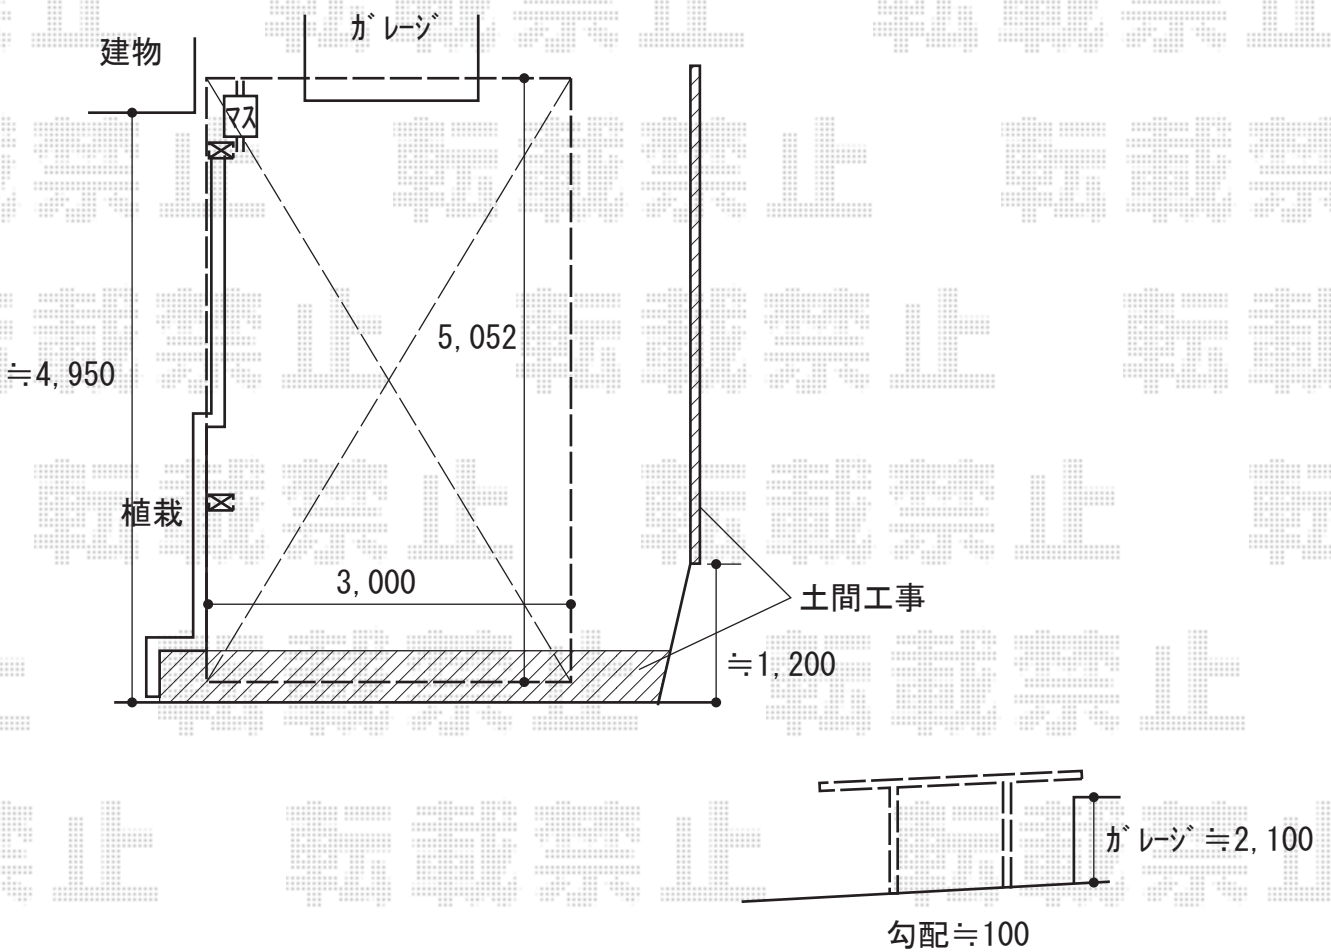

カーポート 施工概略図

YKK AP レイナポートグランZ 積雪～20cm対応
幅= 3,000mm
奥行= 5,052mm
色： プラチナステン
屋根材： 熱線遮断ポリカーボネート（クリアマット）
柱仕様： ハイルフ柱仕様（有効高 約2,350mm）

2020-3-702559

担当者

新西