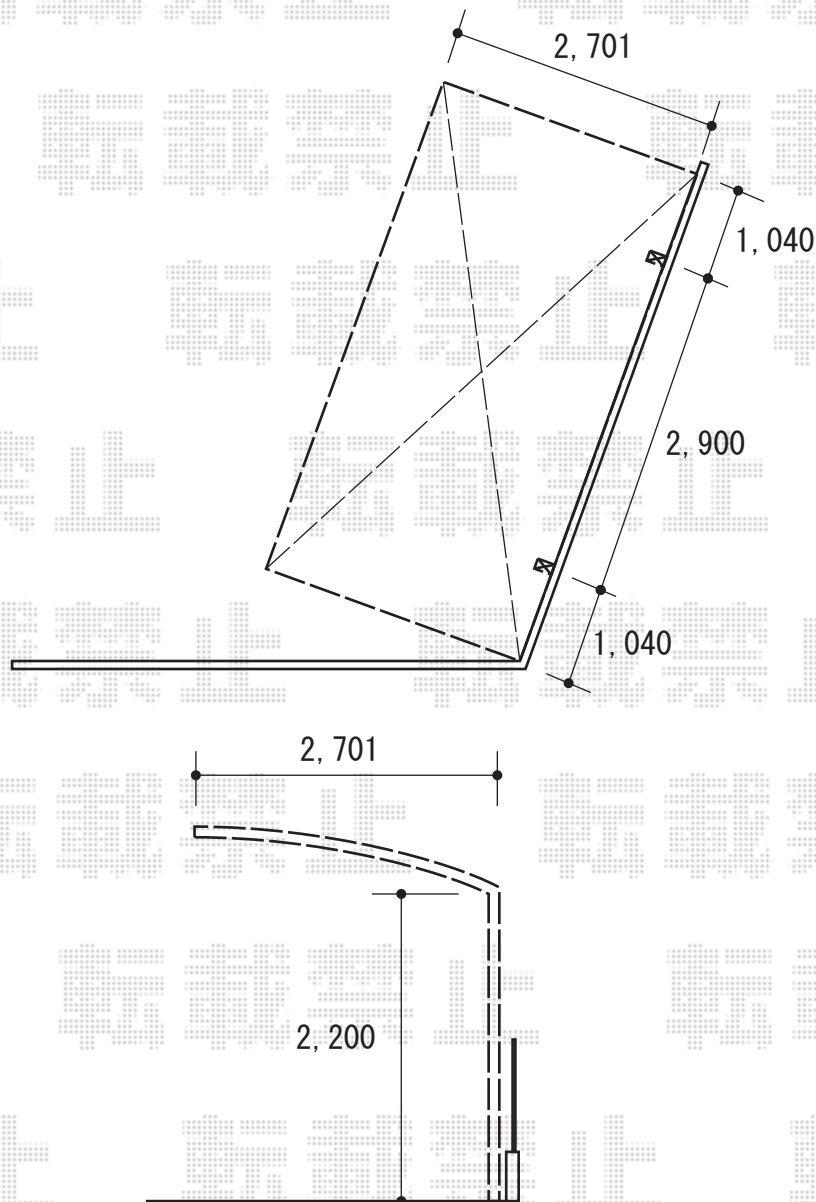

カーポート 施工概略図

LIXIL ネスカR (ラウンドスタイル) 積雪~20cm対応

幅= 2,701mm 奥行= 4,980mm 色: ホワイト

屋根材: 熱線吸収ポリカーボネート (ブルーマットS・すりガラス調)

柱仕様: 標準柱仕様 (有効高 約2,200mm)

YKK AP ネスカR 雨樋ネット (L=3,000mm/2本分) ×1セット

色: ブラック*1色のみ

オプションの雨樋ネットですが、お客様にてカーポート以外へお取付けされますので当日、お渡し頂きますよう宜しくお願い致します。