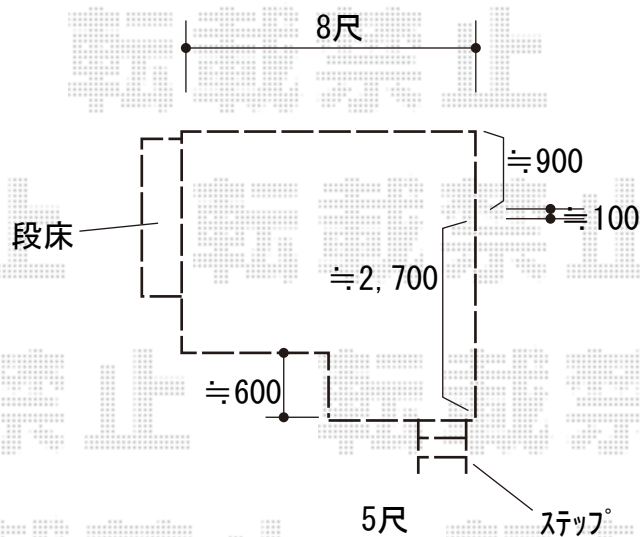

ウッドデッキ工事 施工概略図

YKK AP リウッドデッキ 200
間口= 2.0間(3,651mm)
出幅= 約2,420mm/約1,520mm
色： ナチュラルブラウン
床板： 縦貼り
幕板： 標準幕板
束柱： Sタイプ(550mm) (色：カームブラック)
追加部材： 段床用部材一式*1段 (W1,850)

YKK AP リウッド ステップ5型 Sタイプ (2段)
色： ナチュラルブラウン (束柱色：カームブラック)

2020-3-702733

担当者

木附