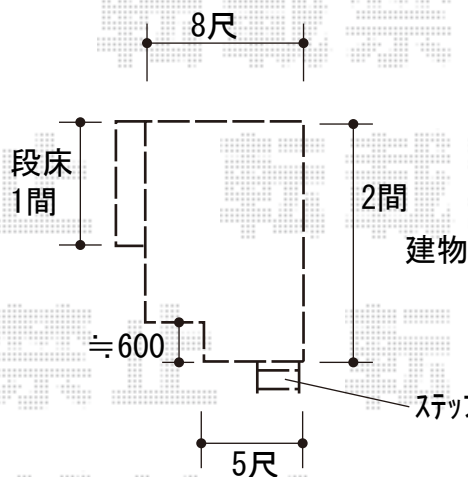

ウッドデッキ工事 施工概略図

YKK AP リウッドデッキ 200
間口= 2.0間(3,651mm)
出幅= 約2,420mm/約1,520mm
色： ナチュラルブラウン
床板： 縦貼り
幕板： 標準幕板
束柱： Sタイプ(550mm) (色：カームブラック)
追加部材： 段床用部材一式*1段 (W1,850)

YKK AP リウッド ステップ5型 Sタイプ (2段)
色： ナチュラルブラウン (束柱色：カームブラック)

2020-3-702733

担当者

木附