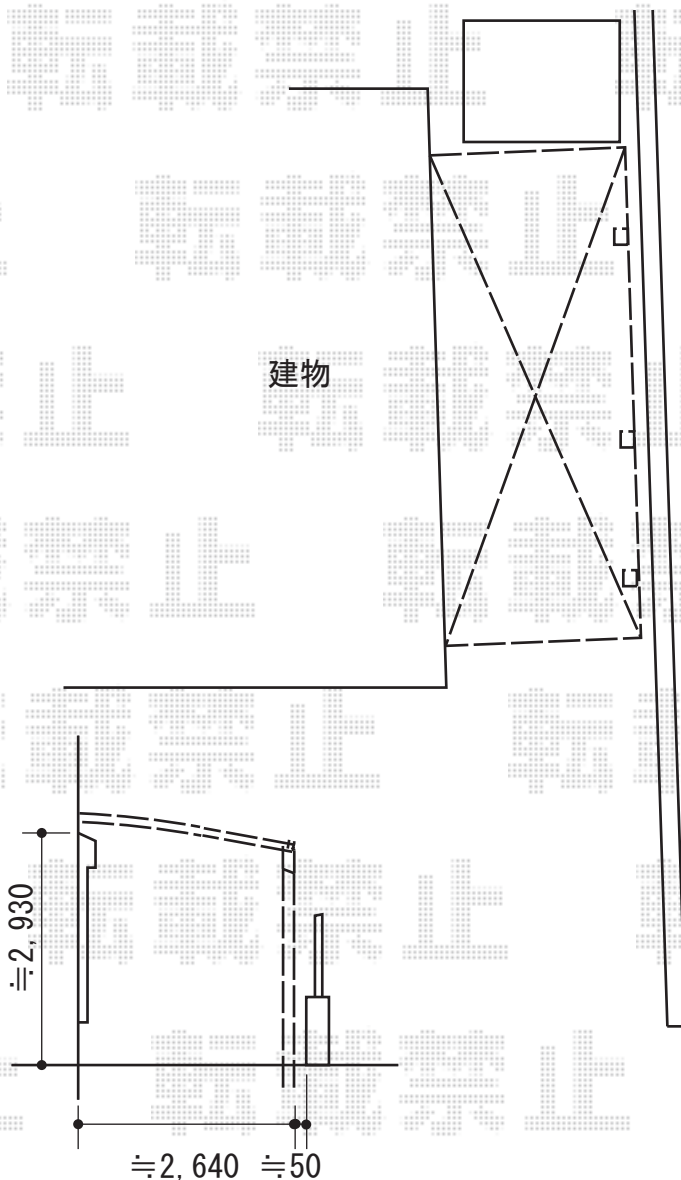

カーポート 施工概略図

YKK AP 【特注】レイナベーカーポートグラン 延長 積雪～20cm対応
幅= 3,005mm
奥行= 6,484mm
色： カームブラック
屋根材： ポリカーボネート（トーマイマツト）
柱仕様： ハイロング柱仕様（有効高 約2,800mm）※特注仕様

2020-3-702758

担当者

木挽