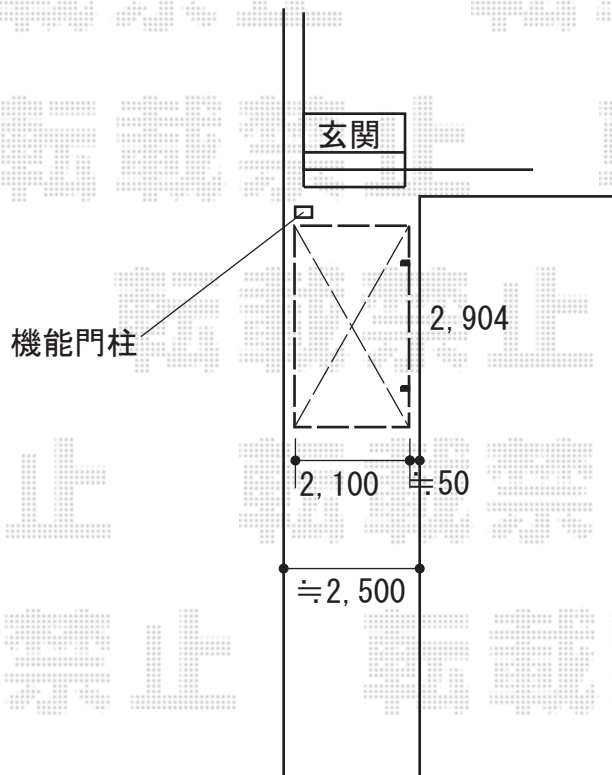

サイクルポート 施工概略図

YKK AP レイナポートグランミニ 積雪~20cm対応
幅= 2,100mm
奥行= 2,904mm(4台用)
色： プラチナステン
屋根材： ポリカーボネート (トーマイマット)
柱仕様： ハイルフ柱仕様

2020-3-702779

担当者

中島