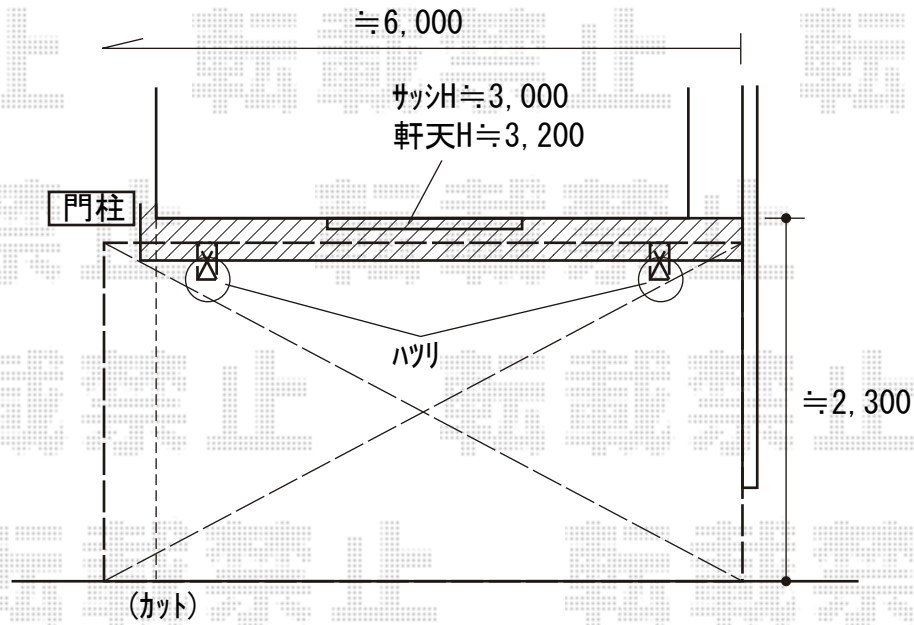

カーポート 施工概略図

LIXIL(トステム) レガーナポートシグマIII 積雪~20cm対応 雨樋あり
幅= 2,397mm
奥行= 4,980mm
色: ブラック
屋根材: ポリカーボネート(色: クリアマット)
柱仕様: ロング柱23仕様(有効高 約2,300mm)

2020-3-702798

担当者

木挽