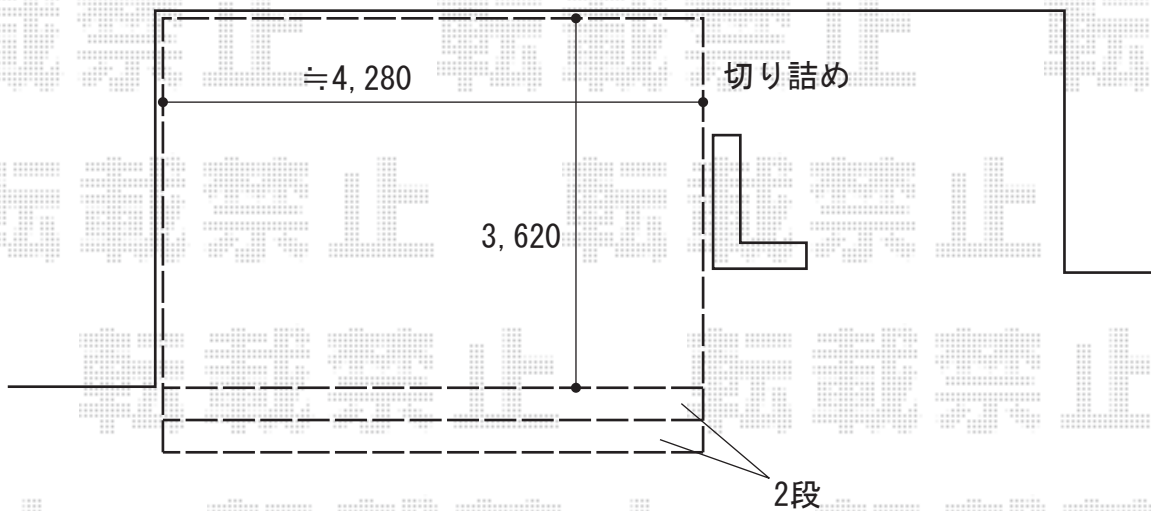

# ウッドデッキ 施工概略図

LIXIL 樹ら楽ステージ 木彫  
間口= 2.5間 (4,346mm)  
出幅= 12尺 (3,616mm)  
色 : クリエモカR  
床板 : 縦貼り  
幕板 : 幕板B (薄)  
束柱 : 束柱B (400~550mm) (色 : オータムブラウン)  
追加部材 : ステップ2段 (間口側対応)

【イメージ図】

2020-3-702817

担当者

木附