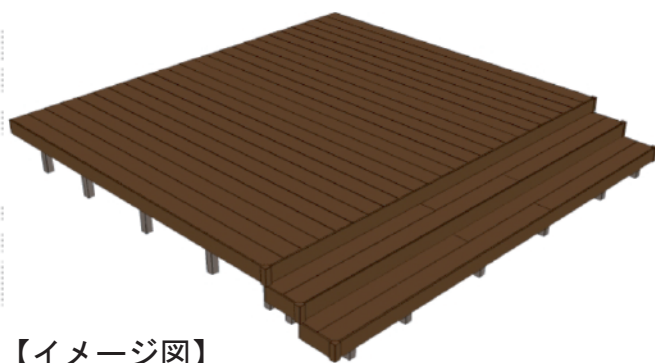

# ウッドデッキ 施工概略図

LIXIL 樹ら楽ステージ 木彫  
間口= 2.5間 (4,346mm)  
出幅= 12尺 (3,616mm)  
色 : クリエモカR  
床板 : 縦貼り  
幕板 : 幕板B (薄)  
束柱 : 束柱B (400~550mm) (色 : オータムブラウン)  
追加部材 : ステップ2段 (間口側対応)

【イメージ図】

2020-3-702817

担当者

木附