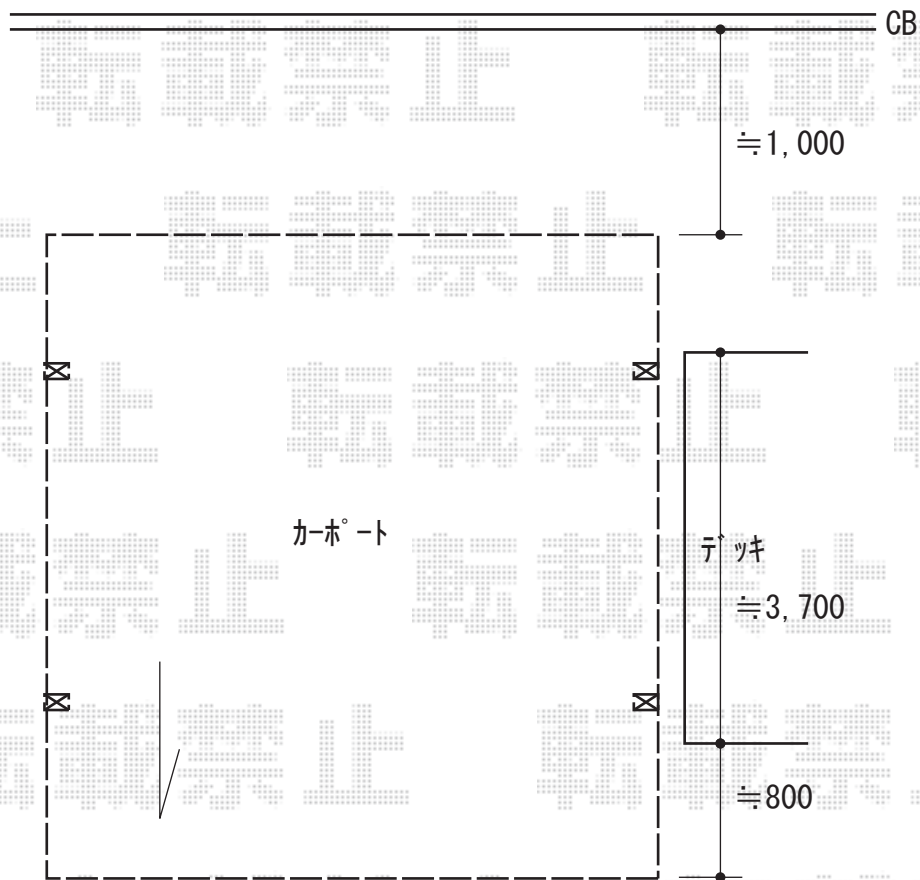

カーポート 施工概略図

LIXIL ネスカR (ラウンドスタイル) ワイド 積雪~20cm対応

幅= 5,442mm

奥行= 5,382mm

色: 【未定】

屋根材: 熱線吸収ポリカーボネート (クリアマットS・すりガラス調)

柱仕様: 標準柱仕様 (有効高 約2,200mm)

2020-3-702846