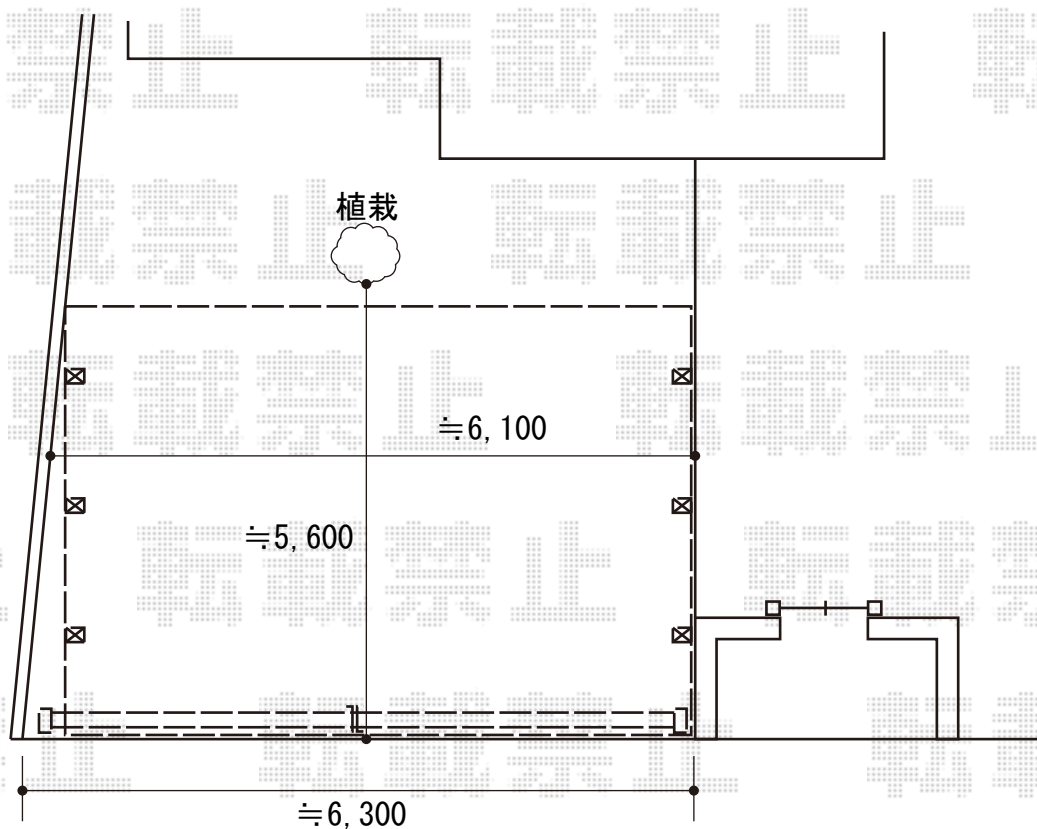

カーポート・伸縮門扉 施工概略図

YKK AP レイナキャップポートグラン M合掌 積雪～20cm対応

幅= 6,018mm

奥行= 5,052mm

色： ホワイト

屋根材： ポリカーボネート（スモークブラウン）

柱仕様： ハイルーフ柱仕様（有効高 約2,350mm）

=====

YKK AP レイオス1型 ノンレール 両開き 34-34W

開口幅= 6,714mm

全幅= 6,614mm

たたみ幅= 497+497mm

高さ= 柱：1,170 mm 扉：1,150mm

色： ホワイト

キャスター数： 3+3箇所

落棒数： 3+3本