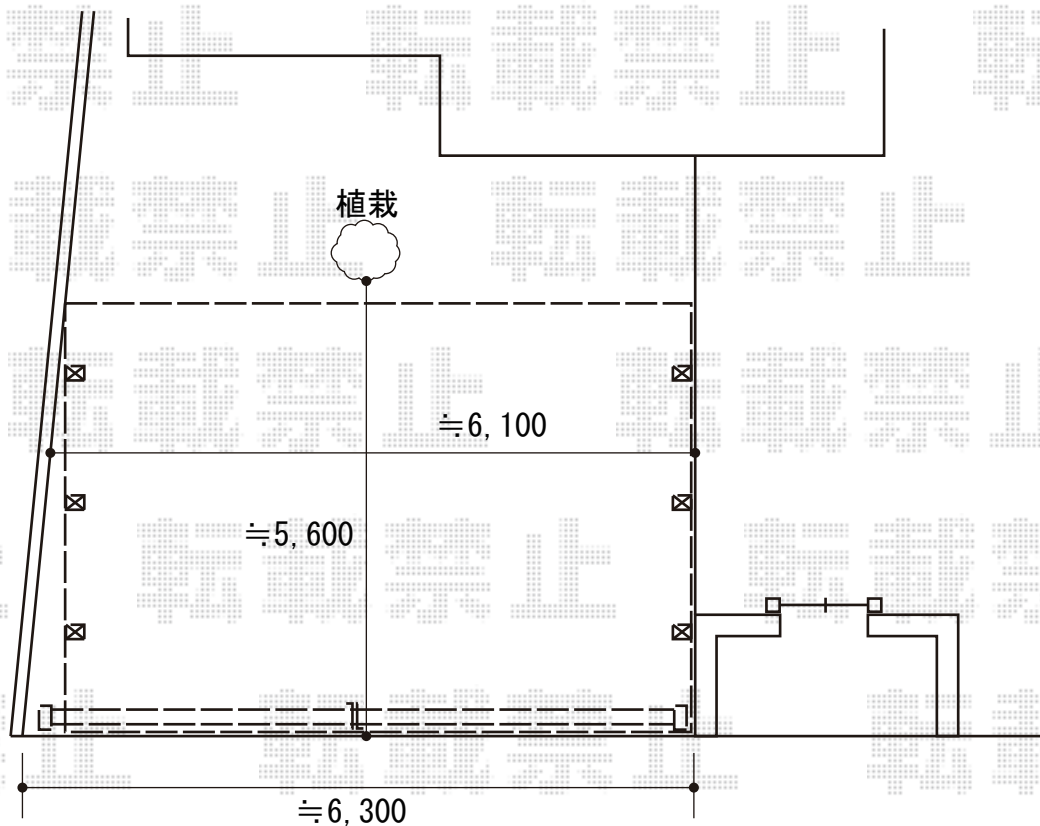

カーポート・伸縮門扉 施工概略図

YKK AP レイナキャップポートグラン M合掌 積雪～20cm対応

幅= 6,018mm

奥行= 5,052mm

色： ホワイト

屋根材： ポリカーボネート（スモークブラウン）

柱仕様： ハイーフ柱仕様（有効高 約2,350mm）

=====

YKK AP レイオス1型 ノンレール 両開き 34-34W

開口幅= 6,714mm

全幅= 6,614mm

たたみ幅= 497+497mm

高さ= 柱：1,170 mm 扉：1,150mm

色： ホワイト

キャスター数： 3+3箇所

落棒数： 3+3本