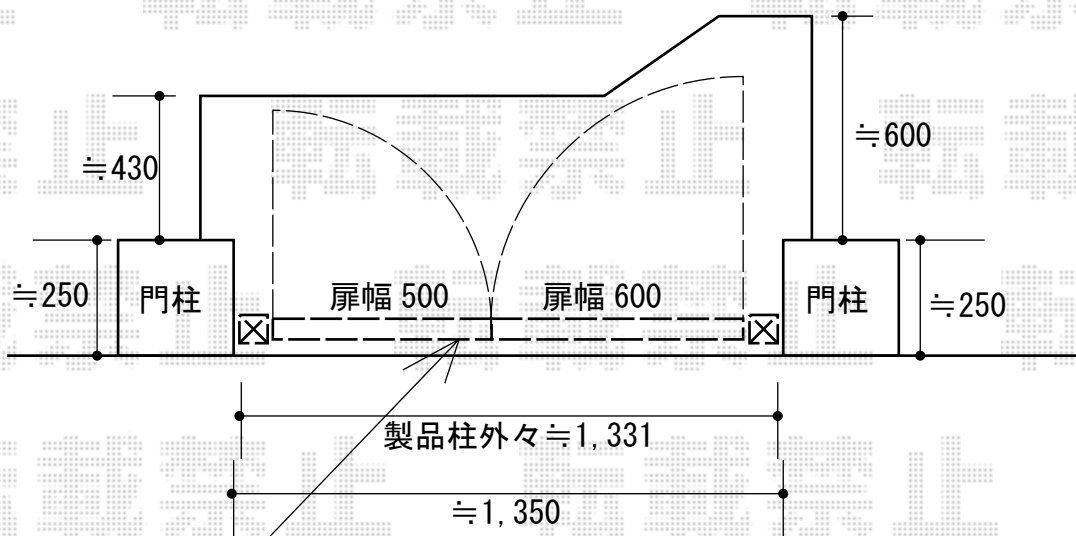

門扉 施工概略図

LIXIL (TOEX) 【特注】 【仮】 開き門扉AB TR2型 親子開き 柱使用
* 扉幅500mm側には把手はつきません

扉幅 = 【特注】 500+600mm
扉高 = 1,200mm
色 : シャイングレー
錠 : シリンダーPB錠(ラッチ錠)
開き : 内開き

扉幅 500 側 把手が付かない仕様となります

2020-3-702959

担当者

三村