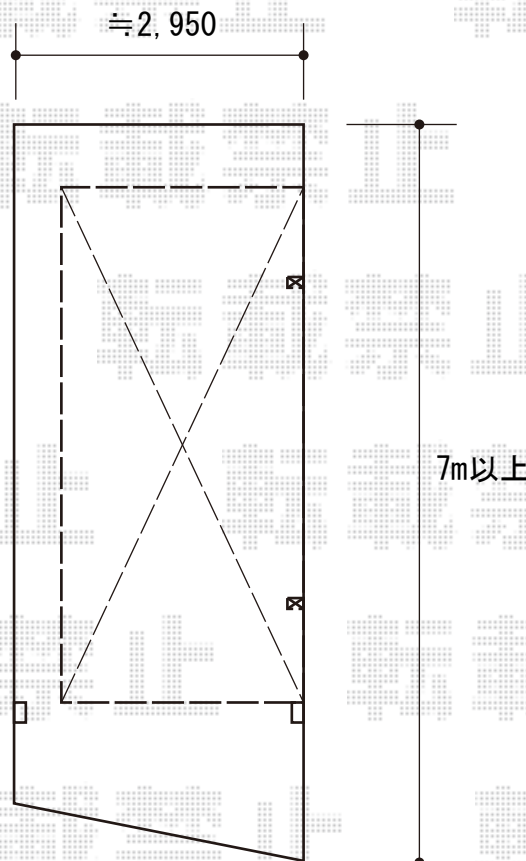

# カーポート 施工概略図

YKK AP レイナポートグラン 積雪~20cm対応  
幅= 2,550mm  
奥行= 5,400mm  
色 : ブラウン  
屋根材 : ポリカーボネート (アースブルー)  
柱仕様 : 標準柱仕様 (有効高 約2,000mm)

施工に際して、設置位置のご確認を頂けますよう、  
お願い致します。

2020-3-702988

担当者

西村